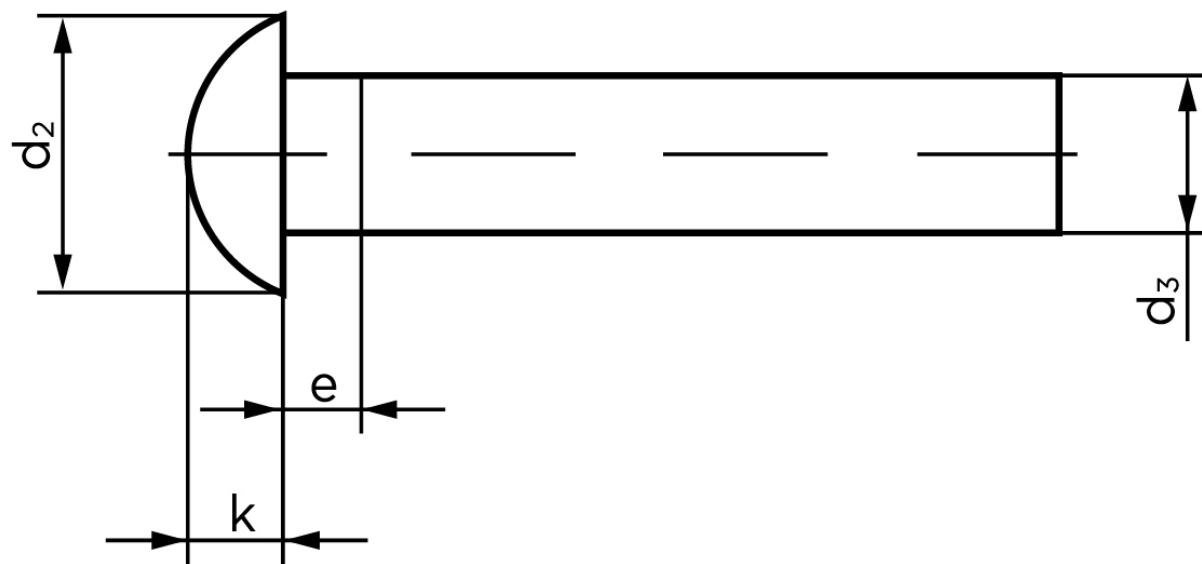

Rundhovedet Nitte DIN 660 Ubehandlet Stål 3x10 (1000 Stk)

SKU: 006600000030010

GTIN: 4043952130964

Norm	DIN 660
Dimensions	3
d_2	5,2
d_3 min.	2,87
$e_{max.}$	1,5
$k_{DIN 660}$	1,8
$k_{DIN 661}$	1,4

Bemærk disse data er vejledende, og informationerne skal anses som vejledende, Bolte.dk stiller ingen garanti eller kan stilles til ansvar for overstående datatabel. Er du i tvivl så kontakt os på 75154999.