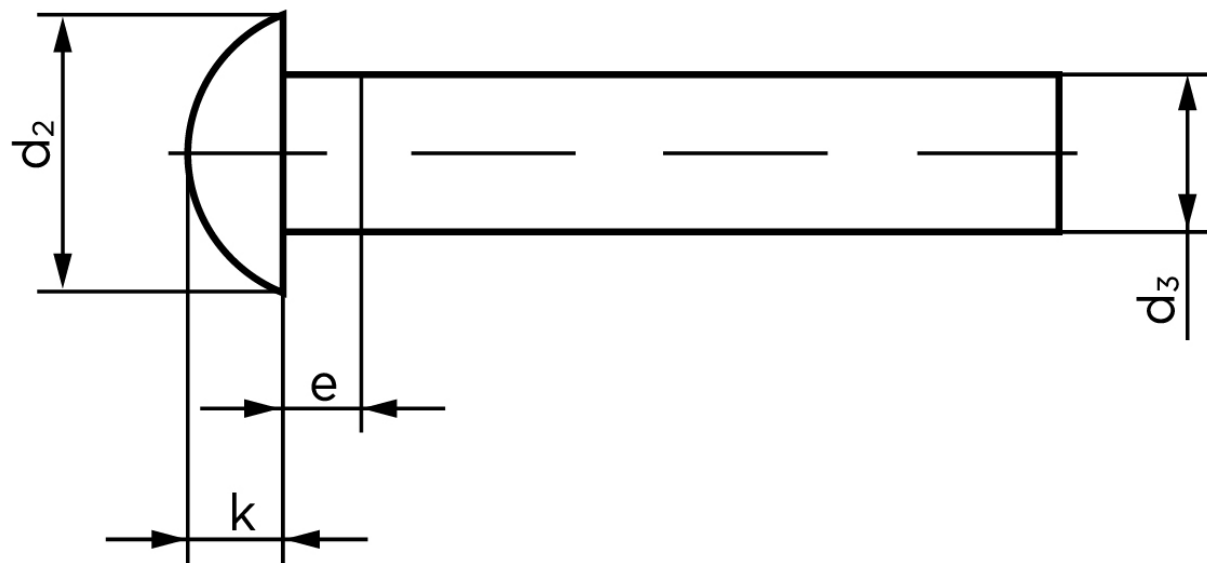

Rundhovedet Nitte DIN 660 Aluminium 99.5 - 3x10 (1000 Stk)

SKU: 006603010030010

GTIN: 4043952133026

Norm	DIN 660
Dimensions	3
d_2	5,2
d_3 min.	2,87
$e_{max.}$	1,5
$k_{DIN 660}$	1,8
$k_{DIN 661}$	1,4

Bemærk disse data er vejledende, og informationerne skal anses som vejledende, Bolte.dk stiller ingen garanti eller kan stilles til ansvar for overstående datatabel. Er du i tvivl så kontakt os på 75154999.

Vil du vide mere om dette produkt
Forespørg pris her