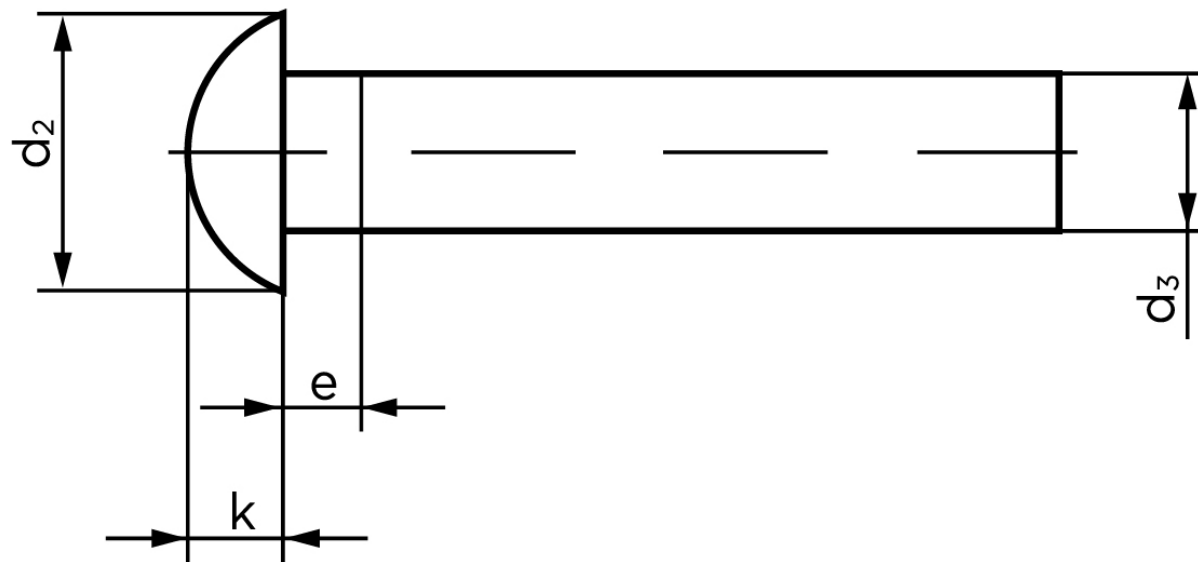

Rundhovedet Nitte DIN 660 Rustfri A2 3x10 (200 Stk)

SKU: 006609200030010

GTIN: 4043952134207

Norm	DIN 660
Dimensions	3
d_2	5,2
d_3 min.	2,87
$e_{max.}$	1,5
$k_{DIN 660}$	1,8
$k_{DIN 661}$	1,4

Bemærk disse data er vejledende, og informationerne skal anses som vejledende, Bolte.dk stiller ingen garanti eller kan stilles til ansvar for overstående datatabel. Er du i tvivl så kontakt os på 75154999.