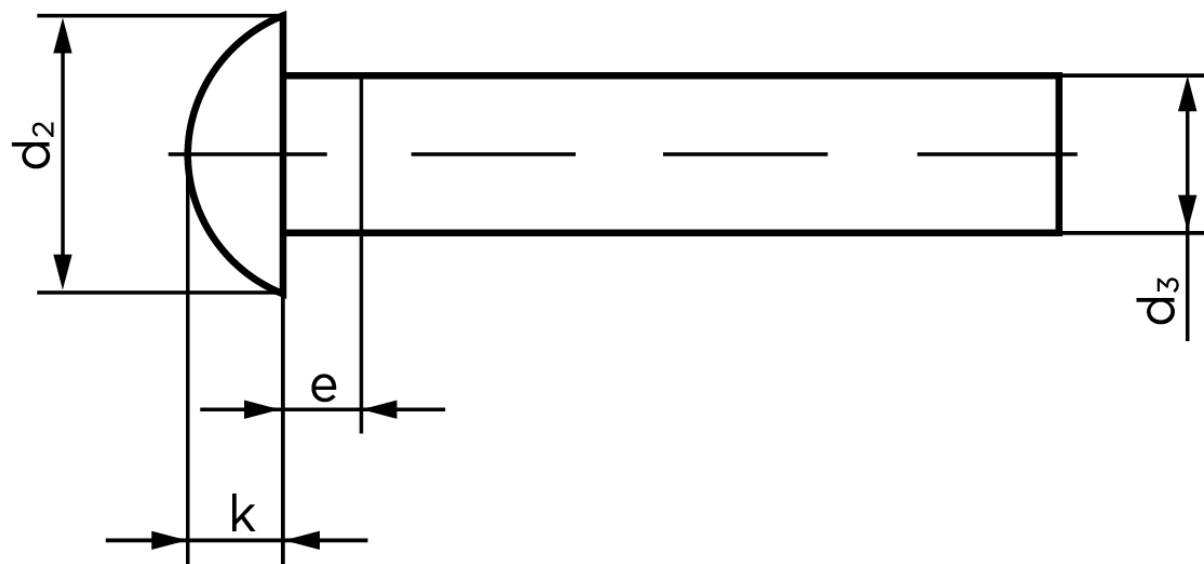

Rundhovedet Nitte DIN 660 Ubehandlet Stål 3x12 (1000 Stk)

SKU: 006600000030012

GTIN: 4043952130971

Norm	DIN 660
Dimensions	3
d_2	5,2
d_3 min.	2,87
e_{max}	1,5
$k_{DIN 660}$	1,8
$k_{DIN 661}$	1,4

Bemærk disse data er vejledende, og informationerne skal anses som vejledende, Bolte.dk stiller ingen garanti eller kan stilles til ansvar for overstående datatabel. Er du i tvivl så kontakt os på 75154999.