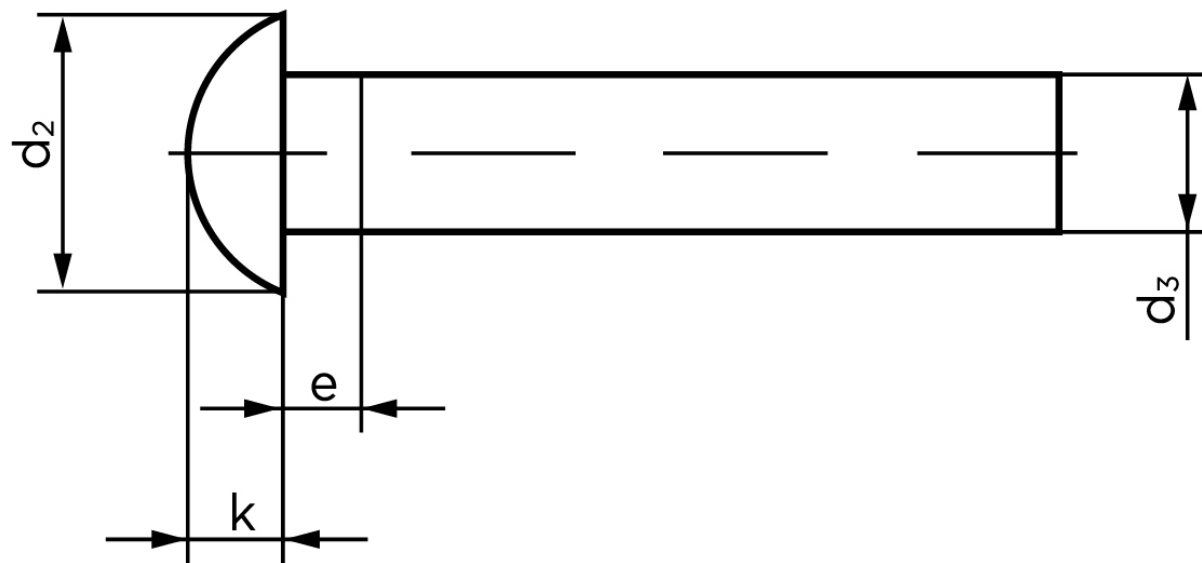

Rundhovedet Nitte DIN 660 Aluminium 99.5 - 3x12 (1000 Stk)

SKU: 006603010030012

GTIN: 4043952133033

Norm	DIN 660
Dimensions	3
d_2	5,2
d_3 min.	2,87
$e_{max.}$	1,5
$k_{DIN 660}$	1,8
$k_{DIN 661}$	1,4

Bemærk disse data er vejledende, og informationerne skal anses som vejledende, Bolte.dk stiller ingen garanti eller kan stilles til ansvar for overstående datatabel. Er du i tvivl så kontakt os på 75154999.

Vil du vide mere om dette produkt
Forespørg pris her