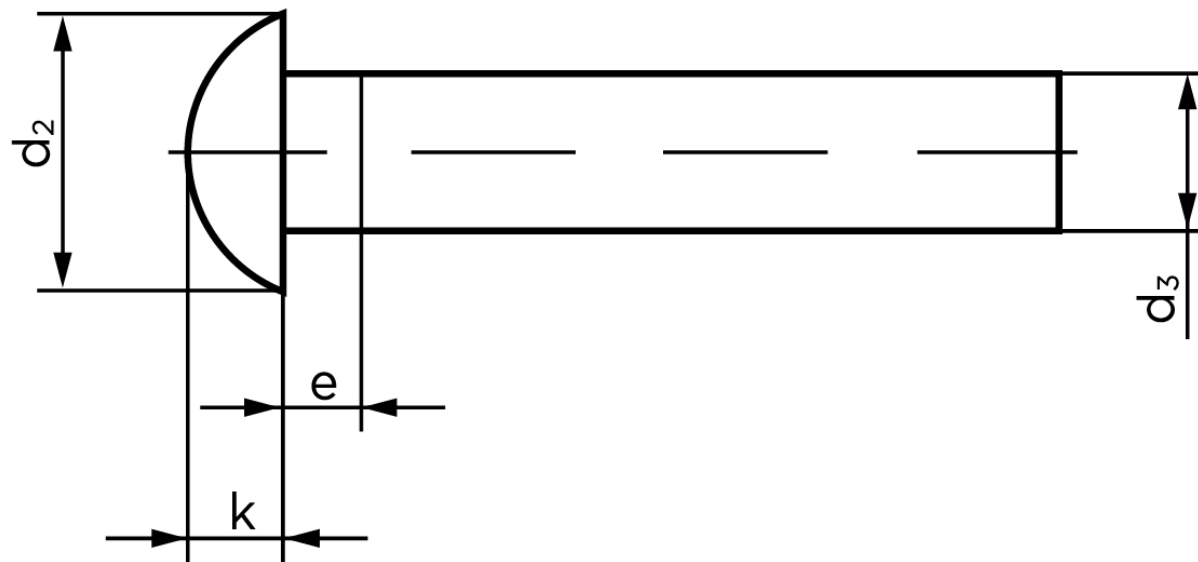

## Rundhovedet Nitte DIN 660 Messing 3x12 (1000 Stk)

SKU: 006607000030012

GTIN: 4043952133767

Norm	DIN 660
Dimensions	3
$d_2$	5,2
$d_3$ min.	2,87
$e_{max.}$	1,5
$k_{DIN 660}$	1,8
$k_{DIN 661}$	1,4

Bemærk disse data er vejledende, og informationerne skal anses som vejledende, Bolte.dk stiller ingen garanti eller kan stilles til ansvar for overstående datatabel. Er du i tvivl så kontakt os på 75154999.