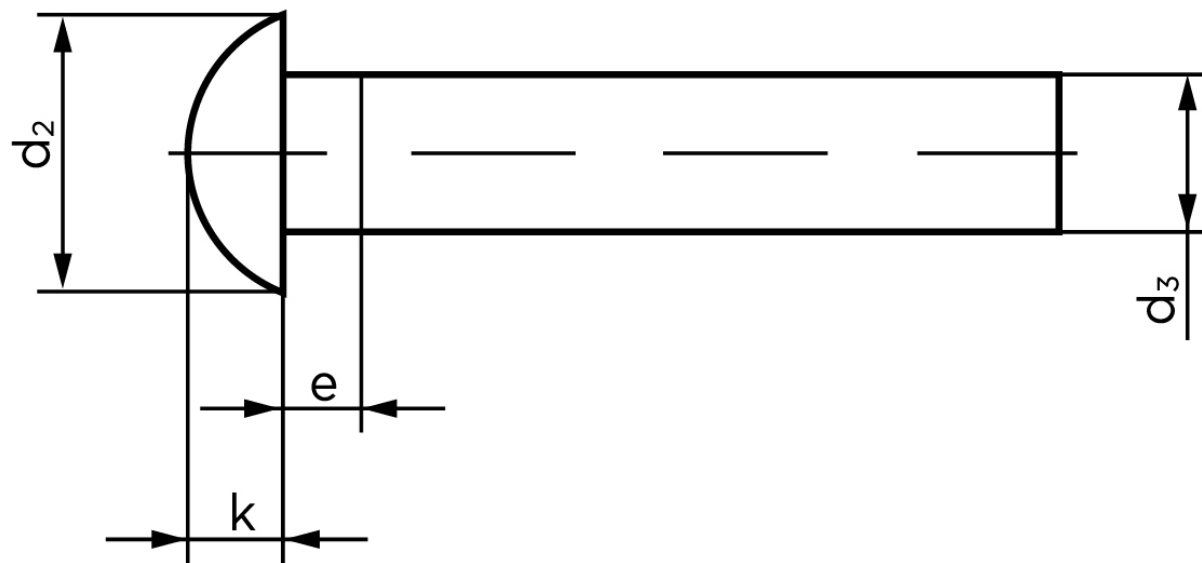

Rundhovedet Nitte DIN 660 Ubehandlet Stål 3x16 (1000 Stk)

SKU: 006600000030016

GTIN: 4043952130988

Norm	DIN 660
Dimensions	3
d_2	5,2
d_3 min.	2,87
$e_{max.}$	1,5
$k_{DIN 660}$	1,8
$k_{DIN 661}$	1,4

Bemærk disse data er vejledende, og informationerne skal anses som vejledende, Bolte.dk stiller ingen garanti eller kan stilles til ansvar for overstående datatabel. Er du i tvivl så kontakt os på 75154999.

Vil du vide mere om dette produkt
Forespørg pris her