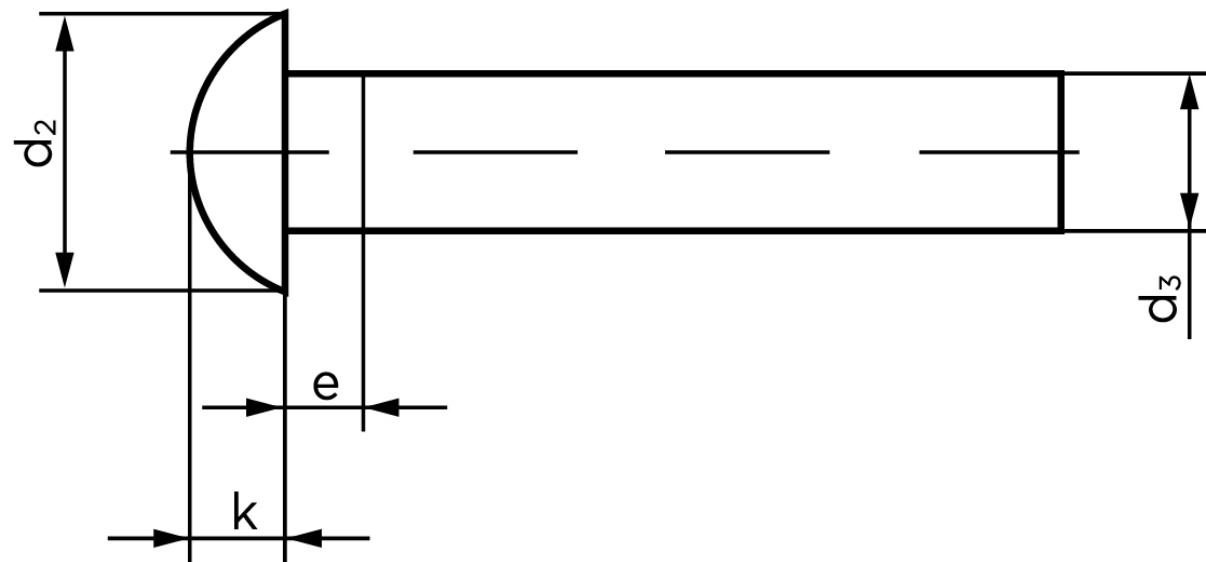

Rundhovedet Nitte DIN 660 Kobber 3x16 (1000 Stk)

SKU: 006603000030016

GTIN: 4043952132180

Norm	DIN 660
Dimensions	3
d_2	5,2
d_3 min.	2,87
$e_{max.}$	1,5
$k_{DIN 660}$	1,8
$k_{DIN 661}$	1,4

Bemærk disse data er vejledende, og informationerne skal anses som vejledende, Bolte.dk stiller ingen garanti eller kan stilles til ansvar for overstående datatabel. Er du i tvivl så kontakt os på 75154999.