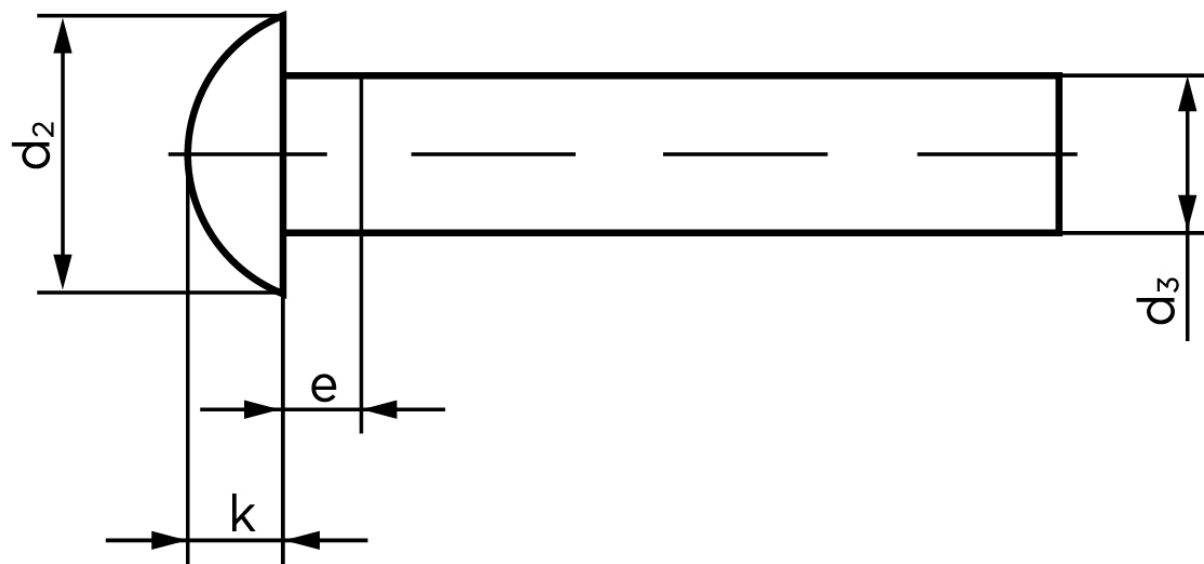

Rundhovedet Nitte DIN 660 Ubehandlet Stål 3x18 (1000 Stk)

SKU: 006600000030018

GTIN: 4043952130995

Norm	DIN 660
Dimensions	3
d_2	5,2
d_3 min.	2,87
$e_{max.}$	1,5
$k_{DIN 660}$	1,8
$k_{DIN 661}$	1,4

Bemærk disse data er vejledende, og informationerne skal anses som vejledende, Bolte.dk stiller ingen garanti eller kan stilles til ansvar for overstående datatabel. Er du i tvivl så kontakt os på 75154999.

Vil du vide mere om dette produkt
Forespørg pris her