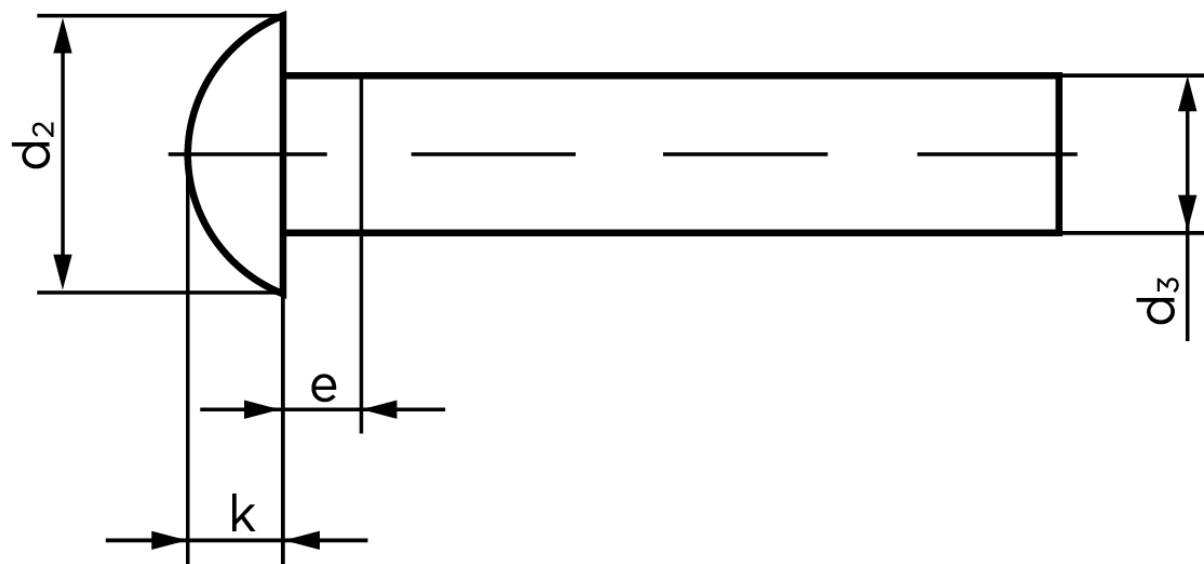

Rundhovedet Nitte DIN 660 Ubehandlet Stål 3x20 (1000 Stk)

SKU: 006600000030020

GTIN: 4043952131008

Norm	DIN 660
Dimensions	3
d_2	5,2
d_3 min.	2,87
$e_{max.}$	1,5
$k_{DIN 660}$	1,8
$k_{DIN 661}$	1,4

Bemærk disse data er vejledende, og informationerne skal anses som vejledende, Bolte.dk stiller ingen garanti eller kan stilles til ansvar for overstående datatabel. Er du i tvivl så kontakt os på 75154999.