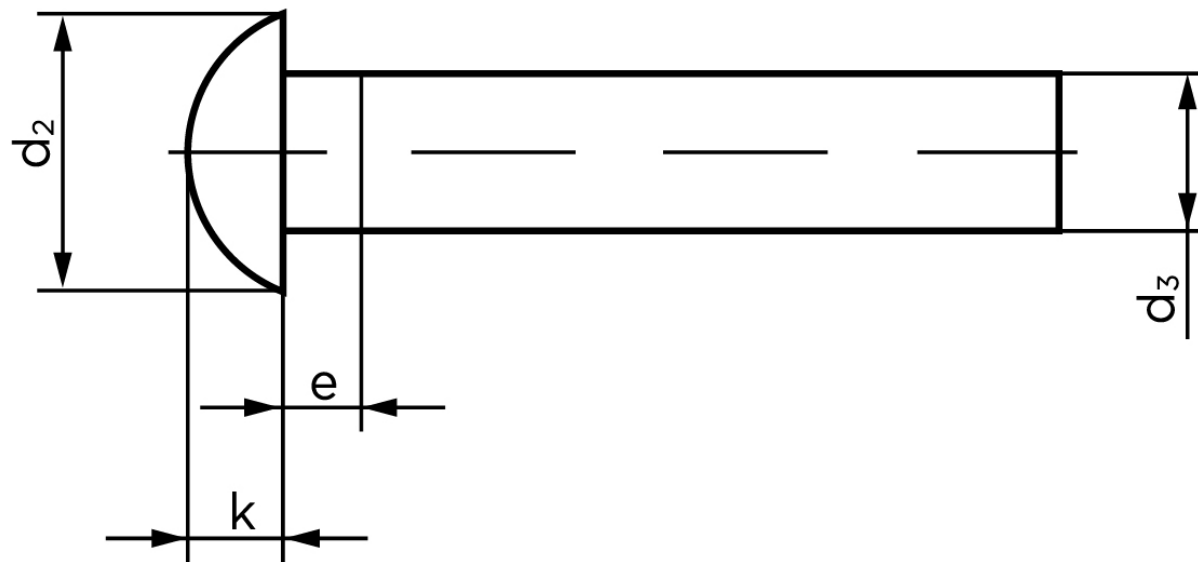

Rundhovedet Nitte DIN 660 Rustfri A2 3x20 (200 Stk)

SKU: 006609200030020

GTIN: 4043952134245

Norm	DIN 660
Dimensions	3
d_2	5,2
d_3 min.	2,87
$e_{max.}$	1,5
$k_{DIN 660}$	1,8
$k_{DIN 661}$	1,4

Bemærk disse data er vejledende, og informationerne skal anses som vejledende, Bolte.dk stiller ingen garanti eller kan stilles til ansvar for overstående datatabel. Er du i tvivl så kontakt os på 75154999.