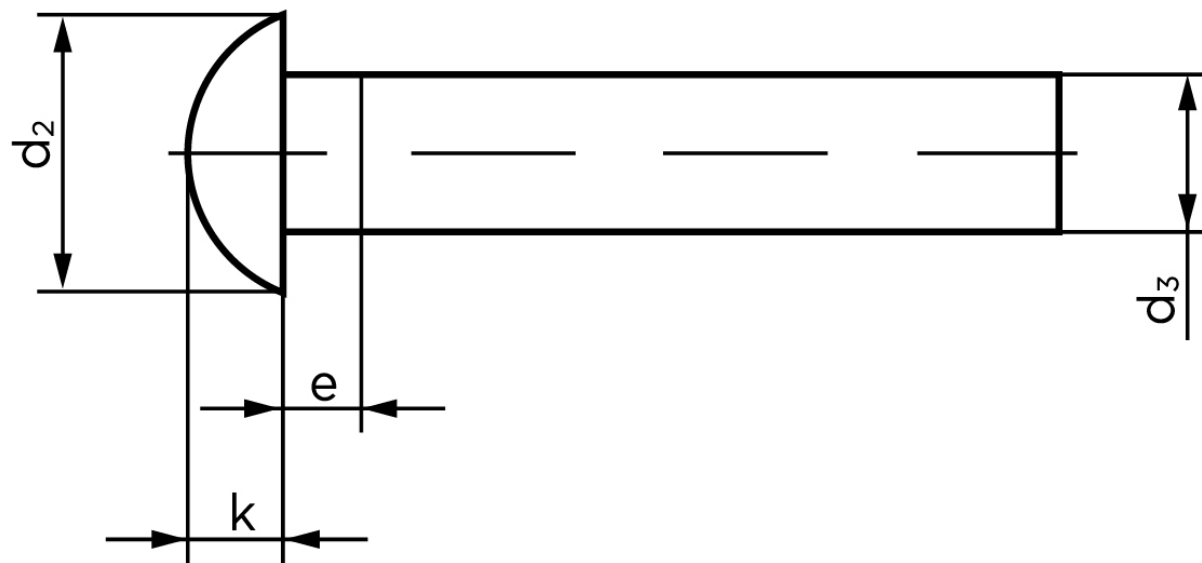

Rundhovedet Nitte DIN 660 Aluminium 99.5 - 3x25 (1000 Stk)

SKU: 006603010030025

GTIN: 4043952133071

Norm	DIN 660
Dimensions	3
d_2	5,2
d_3 min.	2,87
$e_{max.}$	1,5
$k_{DIN 660}$	1,8
$k_{DIN 661}$	1,4

Bemærk disse data er vejledende, og informationerne skal anses som vejledende, Bolte.dk stiller ingen garanti eller kan stilles til ansvar for overstående datatabel. Er du i tvivl så kontakt os på 75154999.