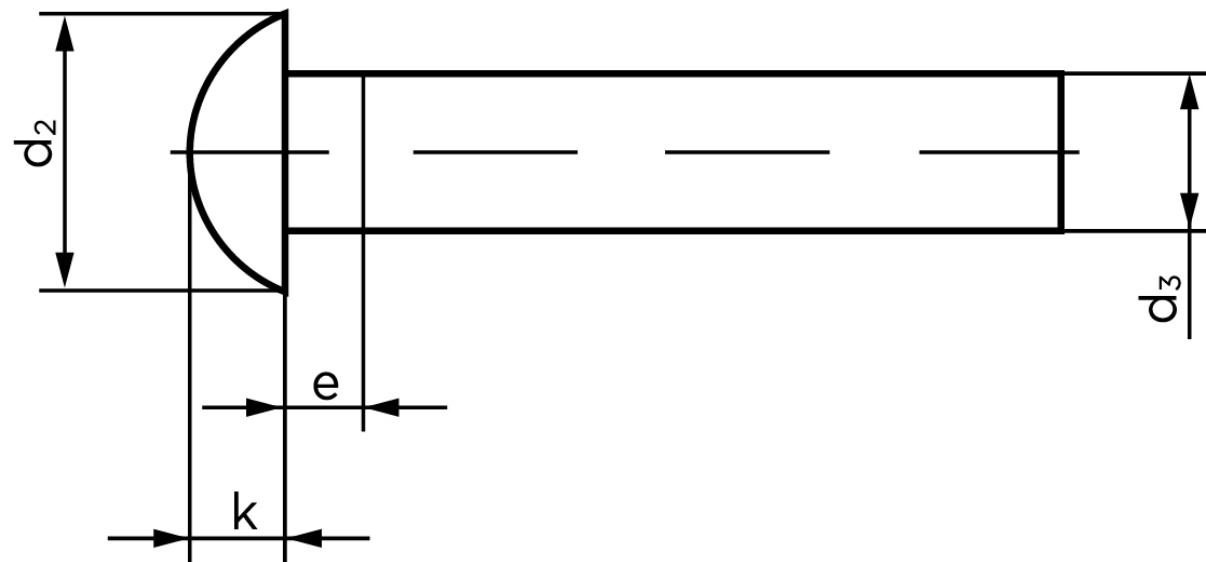

Rundhovedet Nitte DIN 660 Messing 3x25 (1000 Stk)

SKU: 006607000030025

GTIN: 4043952133804

Norm	DIN 660
Dimensions	3
d_2	5,2
d_3 min.	2,87
$e_{max.}$	1,5
$k_{DIN 660}$	1,8
$k_{DIN 661}$	1,4

Bemærk disse data er vejledende, og informationerne skal anses som vejledende, Bolte.dk stiller ingen garanti eller kan stilles til ansvar for overstående datatabel. Er du i tvivl så kontakt os på 75154999.