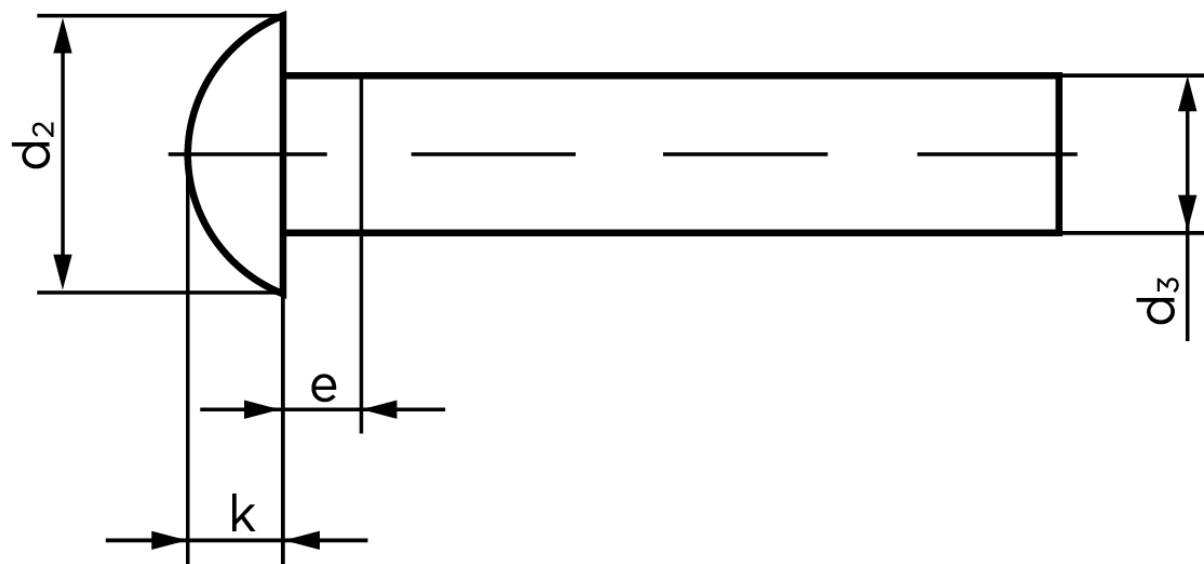

Rundhovedet Nitte DIN 660 Aluminium 99.5 - 3x4 (1000 Stk)

SKU: 006603010030004

GTIN: 4043952132982

Norm	DIN 660
Dimensions	3
d_2	5,2
d_3 min.	2,87
$e_{max.}$	1,5
$k_{DIN 660}$	1,8
$k_{DIN 661}$	1,4

Bemærk disse data er vejledende, og informationerne skal anses som vejledende, Bolte.dk stiller ingen garanti eller kan stilles til ansvar for overstående datatabel. Er du i tvivl så kontakt os på 75154999.