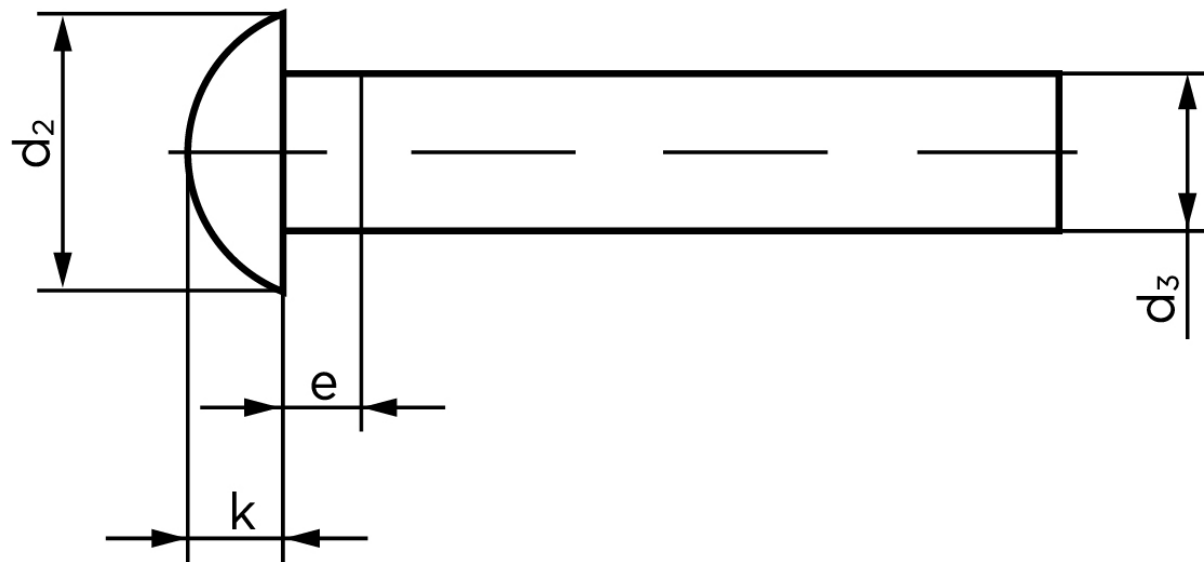

## Rundhovedet Nitte DIN 660 Messing 3x4 (1000 Stk)

SKU: 006607000030004

GTIN: 4043952133712

Norm	DIN 660
Dimensions	3
$d_2$	5,2
$d_3$ min.	2,87
$e_{max.}$	1,5
$k_{DIN 660}$	1,8
$k_{DIN 661}$	1,4

Bemærk disse data er vejledende, og informationerne skal anses som vejledende, Bolte.dk stiller ingen garanti eller kan stilles til ansvar for overstående datatabel. Er du i tvivl så kontakt os på 75154999.