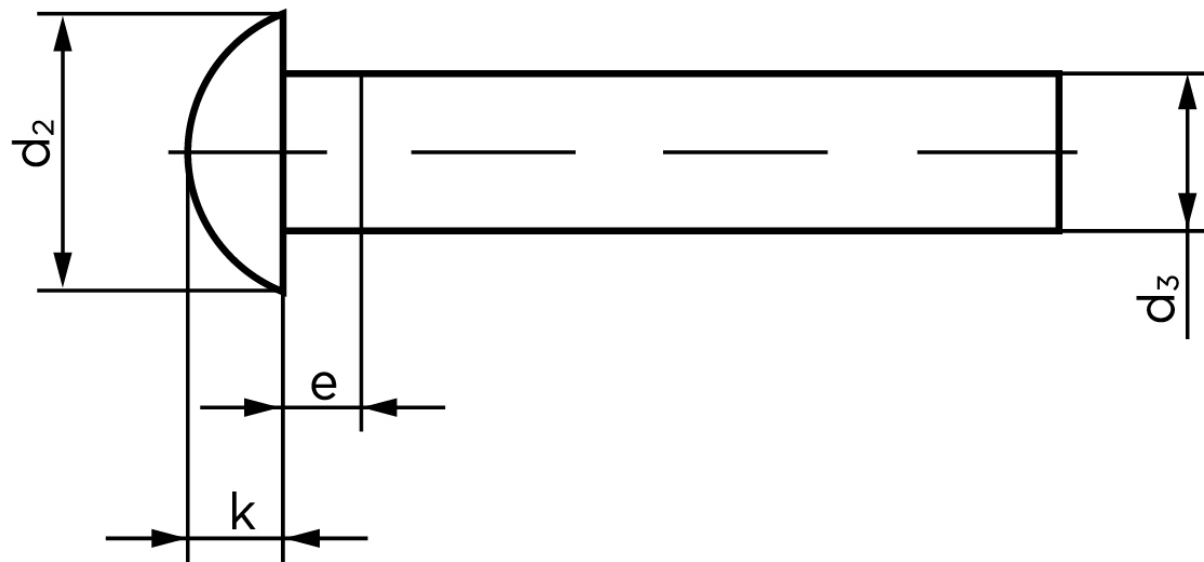

Rundhovedet Nitte DIN 660 Kobber 3x5 (1000 Stk)

SKU: 006603000030005

GTIN: 4043952132135

Norm	DIN 660
Dimensions	3
d_2	5,2
d_3 min.	2,87
$e_{max.}$	1,5
$k_{DIN 660}$	1,8
$k_{DIN 661}$	1,4

Bemærk disse data er vejledende, og informationerne skal anses som vejledende, Bolte.dk stiller ingen garanti eller kan stilles til ansvar for overstående datatabel. Er du i tvivl så kontakt os på 75154999.