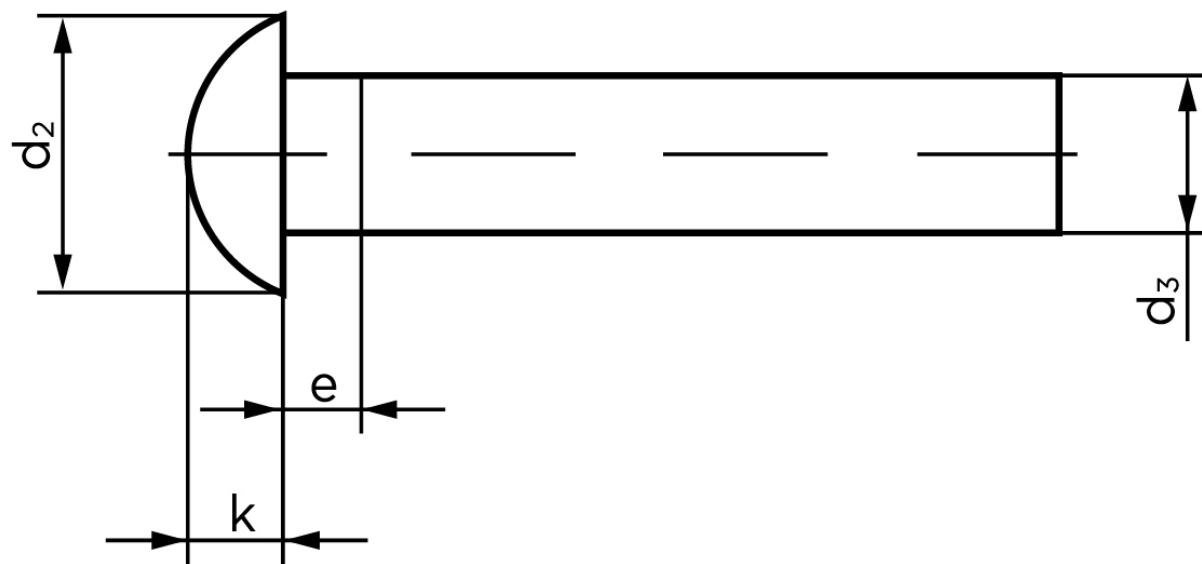

Rundhovedet Nitte DIN 660 Aluminium 99.5 - 3x5 (1000 Stk)

SKU: 006603010030005

GTIN: 4043952132999

Norm	DIN 660
Dimensions	3
d_2	5,2
d_3 min.	2,87
$e_{max.}$	1,5
$k_{DIN 660}$	1,8
$k_{DIN 661}$	1,4

Bemærk disse data er vejledende, og informationerne skal anses som vejledende, Bolte.dk stiller ingen garanti eller kan stilles til ansvar for overstående datatabel. Er du i tvivl så kontakt os på 75154999.

Vil du vide mere om dette produkt
Forespørg pris her