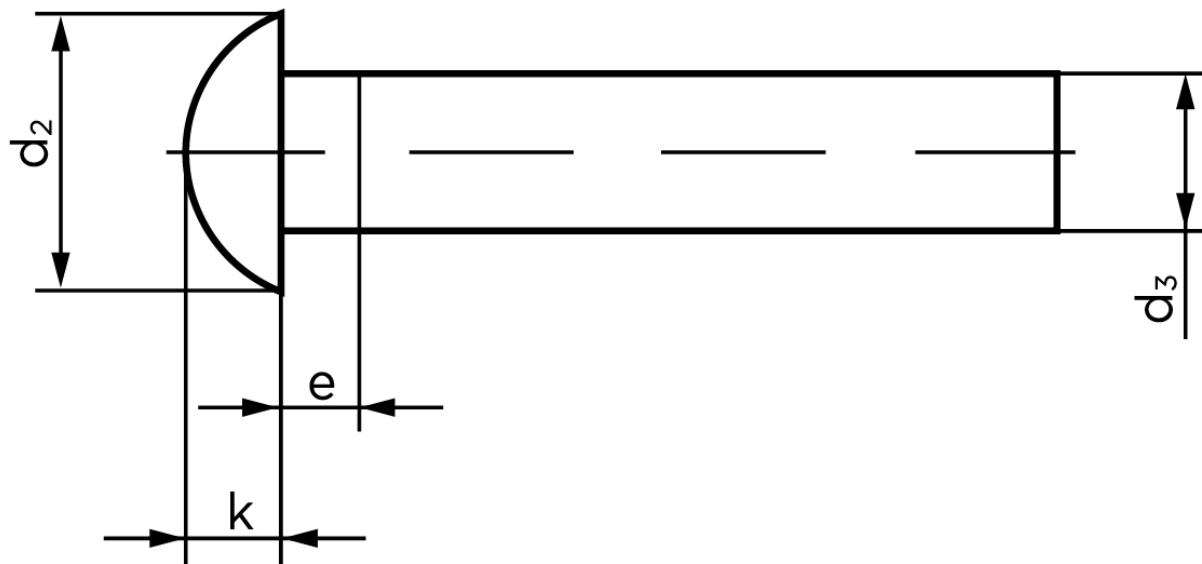

Rundhovedet Nitte DIN 660 Rustfri A2 3x5 (200 Stk)

SKU: 006609200030005

GTIN: 4043952134177

| Norm | DIN 660 |
|---------------|---------|
| Dimensions | 3 |
| d_2 | 5,2 |
| d_3 min. | 2,87 |
| $e_{max.}$ | 1,5 |
| $k_{DIN 660}$ | 1,8 |
| $k_{DIN 661}$ | 1,4 |