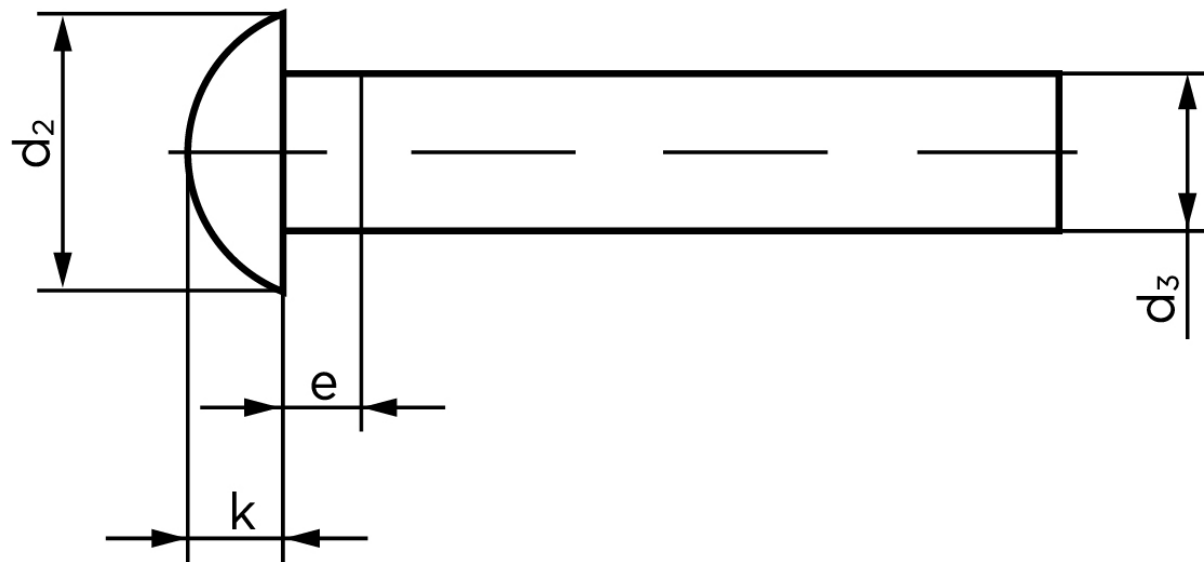

Rundhovedet Nitte DIN 660 Kobber 3x6 (1000 Stk)

SKU: 006603000030006

GTIN: 4043952132142

Norm	DIN 660
Dimensions	3
d_2	5,2
d_3 min.	2,87
$e_{max.}$	1,5
$k_{DIN 660}$	1,8
$k_{DIN 661}$	1,4

Bemærk disse data er vejledende, og informationerne skal anses som vejledende, Bolte.dk stiller ingen garanti eller kan stilles til ansvar for overstående datatabel. Er du i tvivl så kontakt os på 75154999.