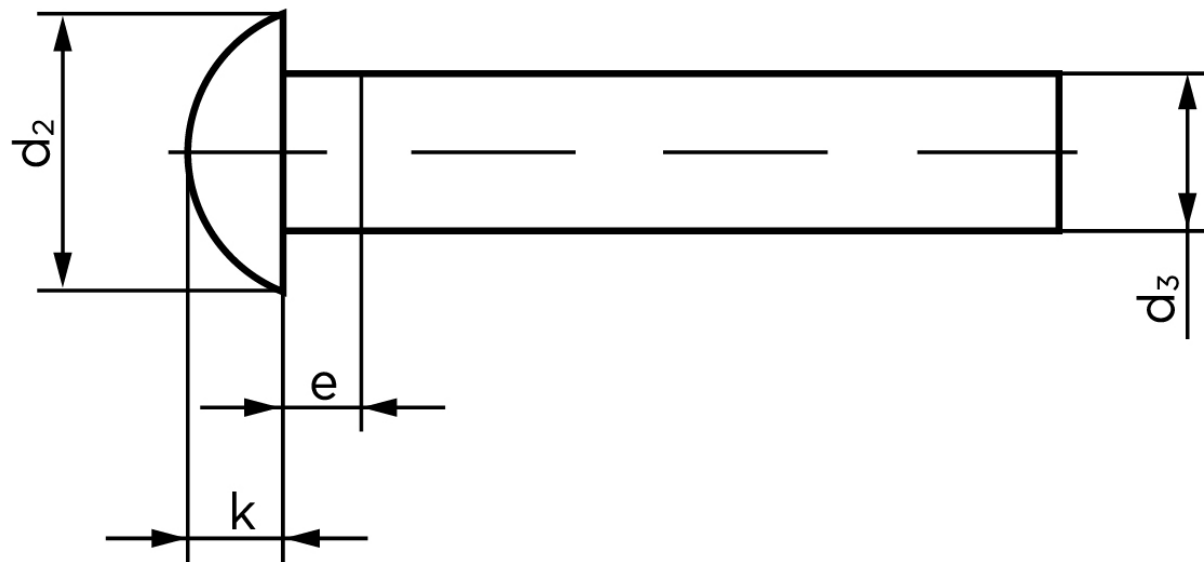

## Rundhovedet Nitte DIN 660 Messing 3x6 (1000 Stk)

SKU: 006607000030006

GTIN: 4043952133736

Norm	DIN 660
Dimensions	3
$d_2$	5,2
$d_3$ min.	2,87
$e_{max.}$	1,5
$k_{DIN 660}$	1,8
$k_{DIN 661}$	1,4

Bemærk disse data er vejledende, og informationerne skal anses som vejledende, Bolte.dk stiller ingen garanti eller kan stilles til ansvar for overstående datatabel. Er du i tvivl så kontakt os på 75154999.