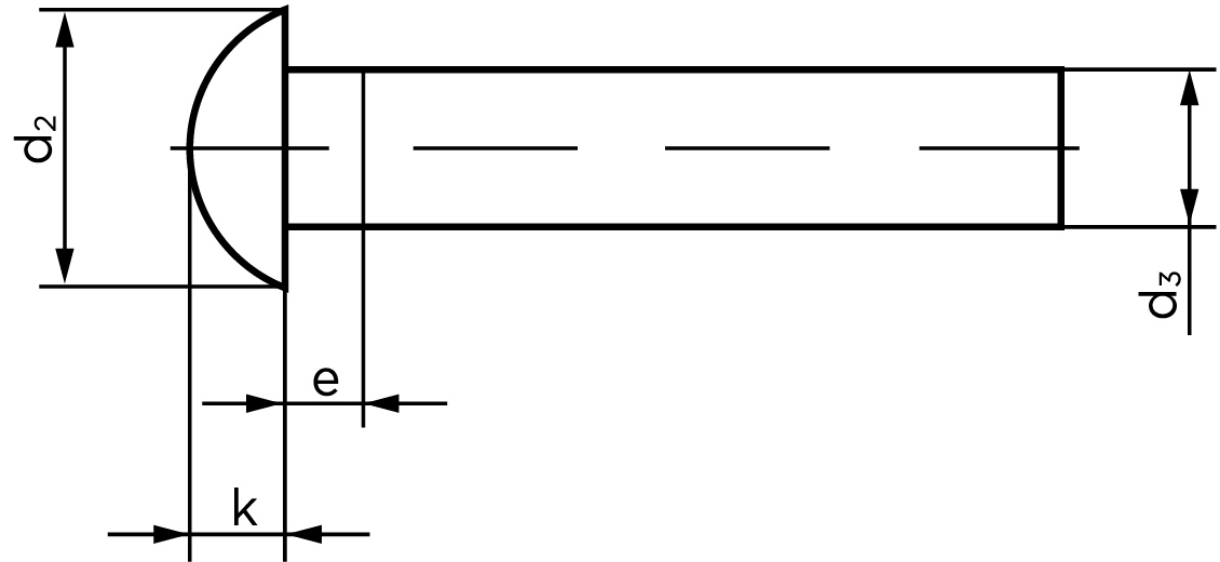

Rundhovedet Nitte DIN 660 Rustfri A2 3x6 (200 Stk)

SKU: 006609200030006

GTIN: 4043952134184

Norm	DIN 660
Dimensions	3
d_2	5,2
d_3 min.	2,87
$e_{max.}$	1,5
$k_{DIN 660}$	1,8
$k_{DIN 661}$	1,4

Bemærk disse data er vejledende, og informationerne skal anses som vejledende, Bolte.dk stiller ingen garanti eller kan stilles til ansvar for overstående datatabel. Er du i tvivl så kontakt os på 75154999.