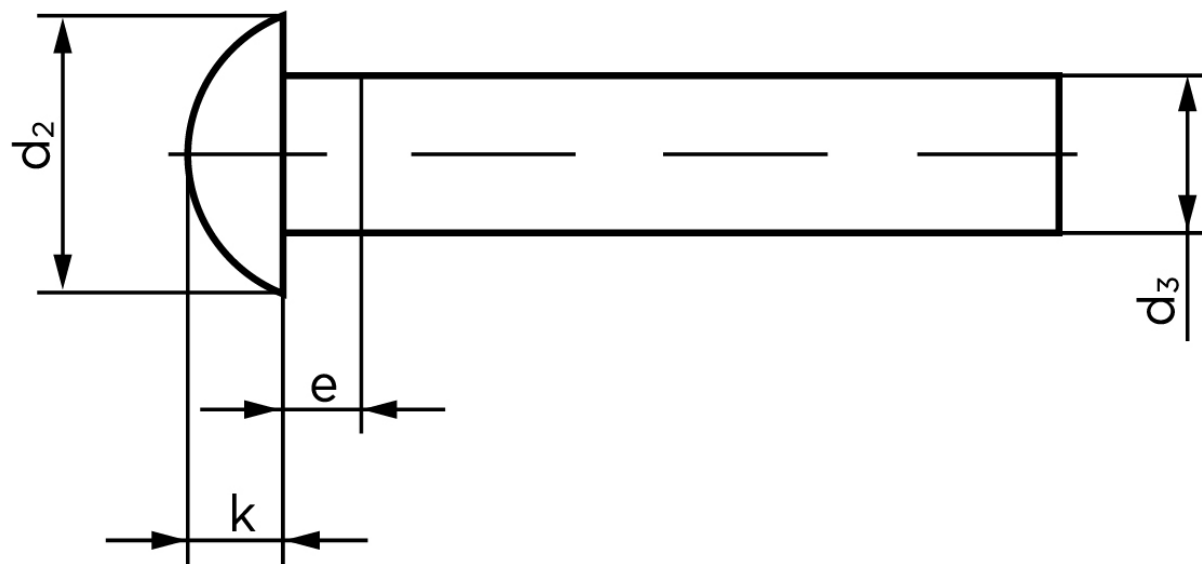

Rundhovedet Nitte DIN 660 Ubehandlet Stål 3x8 (1000 Stk)

SKU: 006600000030008

GTIN: 4043952130957

Norm	DIN 660
Dimensions	3
d_2	5,2
d_3 min.	2,87
$e_{\max}$	1,5
$k_{\text{DIN 660}}$	1,8
$k_{\text{DIN 661}}$	1,4

Bemærk disse data er vejledende, og informationerne skal anses som vejledende, Bolte.dk stiller ingen garanti eller kan stilles til ansvar for overstående datatabel. Er du i tvivl så kontakt os på 75154999.

Vil du vide mere om dette produkt

Forespørg pris her