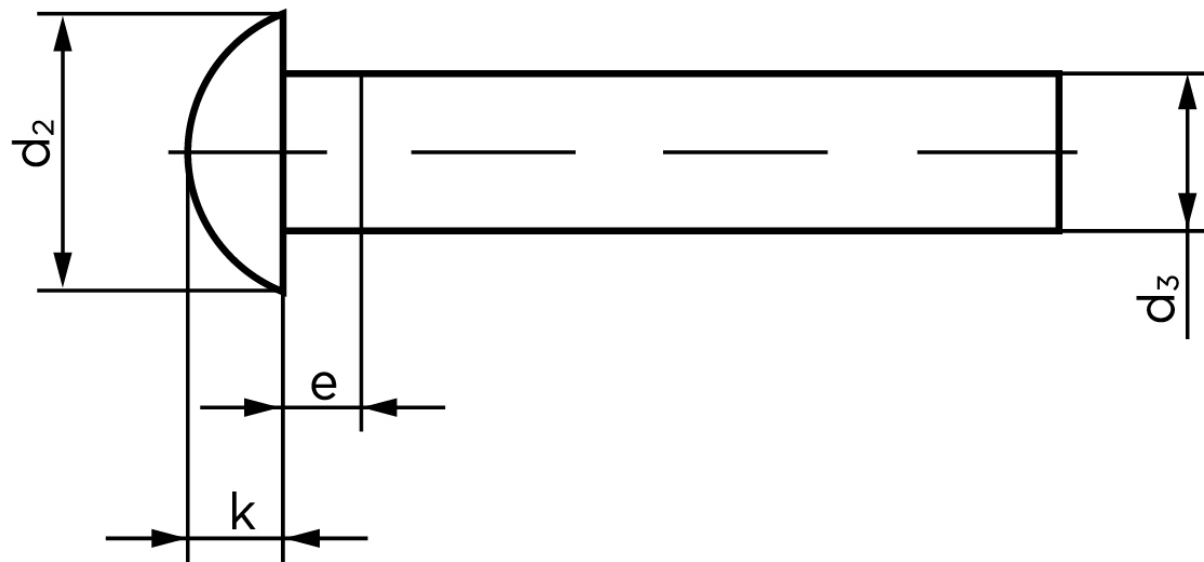

## Rundhovedet Nitte DIN 660 Messing 3x8 (1000 Stk)

SKU: 006607000030008

GTIN: 4043952133743

Norm	DIN 660
Dimensions	3
$d_2$	5,2
$d_3$ min.	2,87
$e_{max.}$	1,5
$k_{DIN 660}$	1,8
$k_{DIN 661}$	1,4

Bemærk disse data er vejledende, og informationerne skal anses som vejledende, Bolte.dk stiller ingen garanti eller kan stilles til ansvar for overstående datatabel. Er du i tvivl så kontakt os på 75154999.