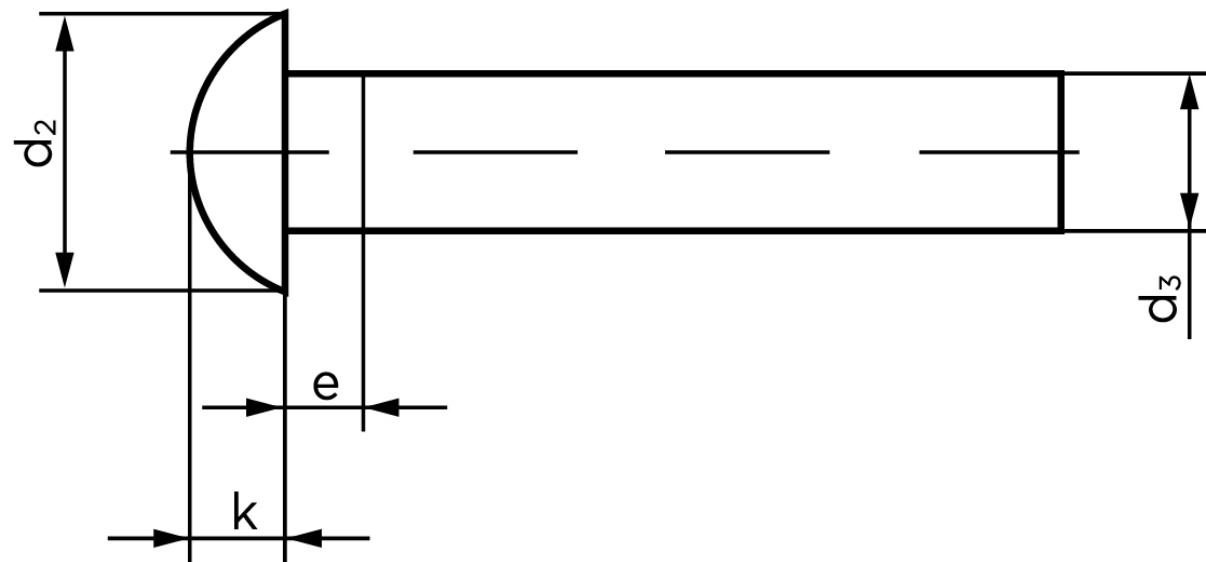

Rundhovedet Nitte DIN 660 Kobber 4x10 (1000 Stk)

SKU: 006603000040010

GTIN: 4043952132272

Norm	DIN 660
Dimensions	4
d_2	7
d_3 min.	3,87
$e_{max.}$	2
$k_{DIN 660}$	2,4
$k_{DIN 661}$	2

Bemærk disse data er vejledende, og informationerne skal anses som vejledende, Bolte.dk stiller ingen garanti eller kan stilles til ansvar for overstående datatabel. Er du i tvivl så kontakt os på 75154999.