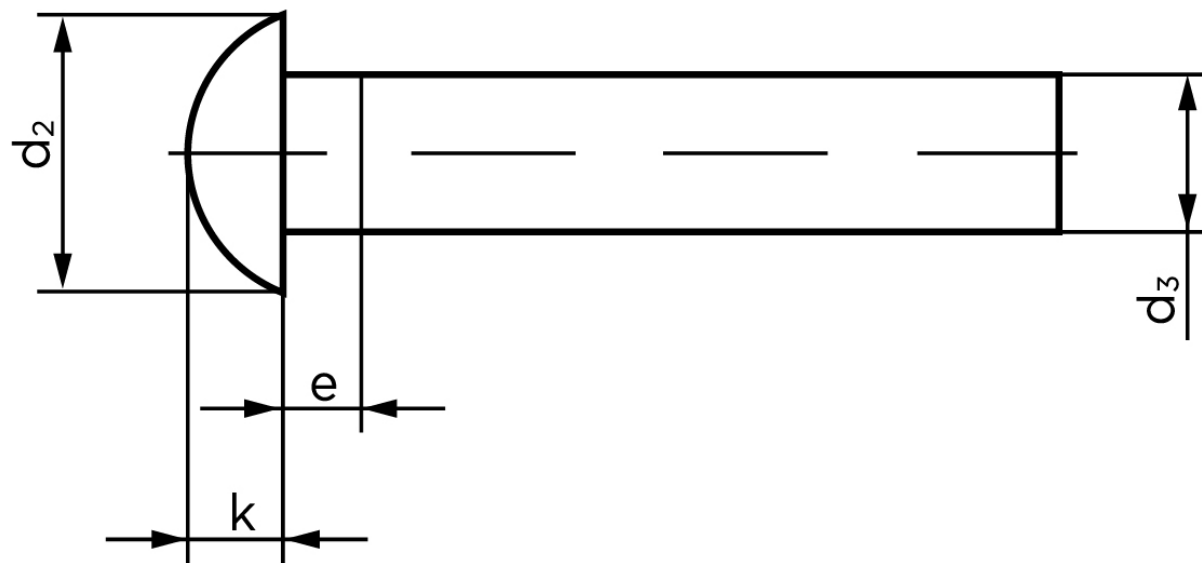

## Rundhovedet Nitte DIN 660 Aluminium 99.5 - 4x10 (1000 Stk)

SKU: 006603010040010

GTIN: 4043952133132

Norm	DIN 660
Dimensions	4
$d_2$	7
$d_3$ min.	3,87
$e_{max.}$	2
$k_{DIN 660}$	2,4
$k_{DIN 661}$	2

Bemærk disse data er vejledende, og informationerne skal anses som vejledende, Bolte.dk stiller ingen garanti eller kan stilles til ansvar for overstående datatabel. Er du i tvivl så kontakt os på 75154999.