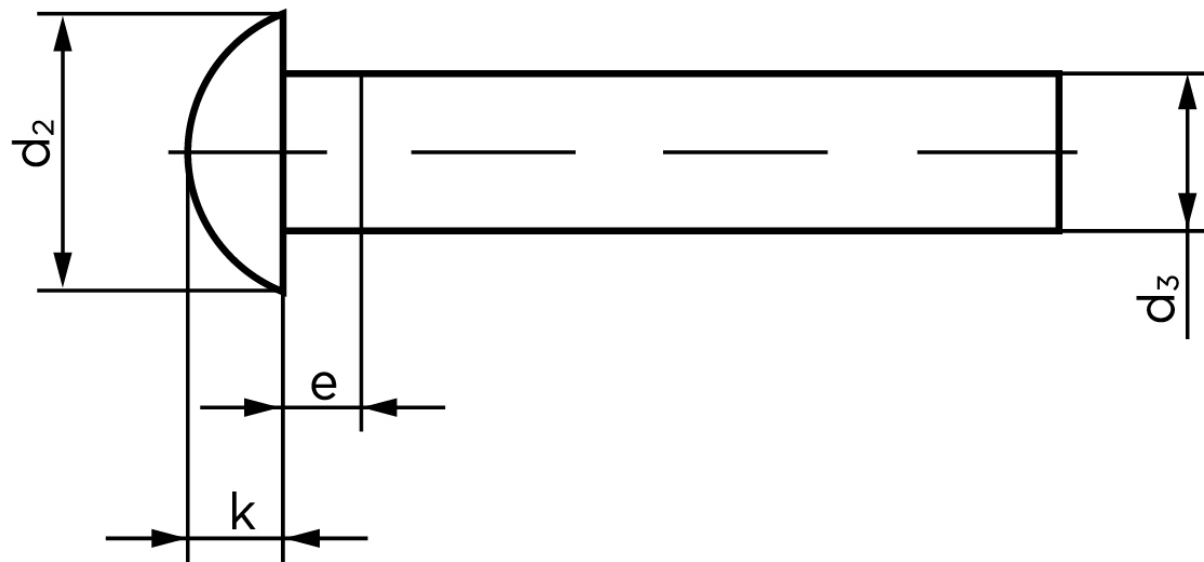

## Rundhovedet Nitte DIN 660 Messing 4x10 (1000 Stk)

SKU: 006607000040010

GTIN: 4043952133842

Norm	DIN 660
Dimensions	4
$d_2$	7
$d_3$ min.	3,87
$e_{max.}$	2
$k_{DIN 660}$	2,4
$k_{DIN 661}$	2

Bemærk disse data er vejledende, og informationerne skal anses som vejledende, Bolte.dk stiller ingen garanti eller kan stilles til ansvar for overstående datatabel. Er du i tvivl så kontakt os på 75154999.