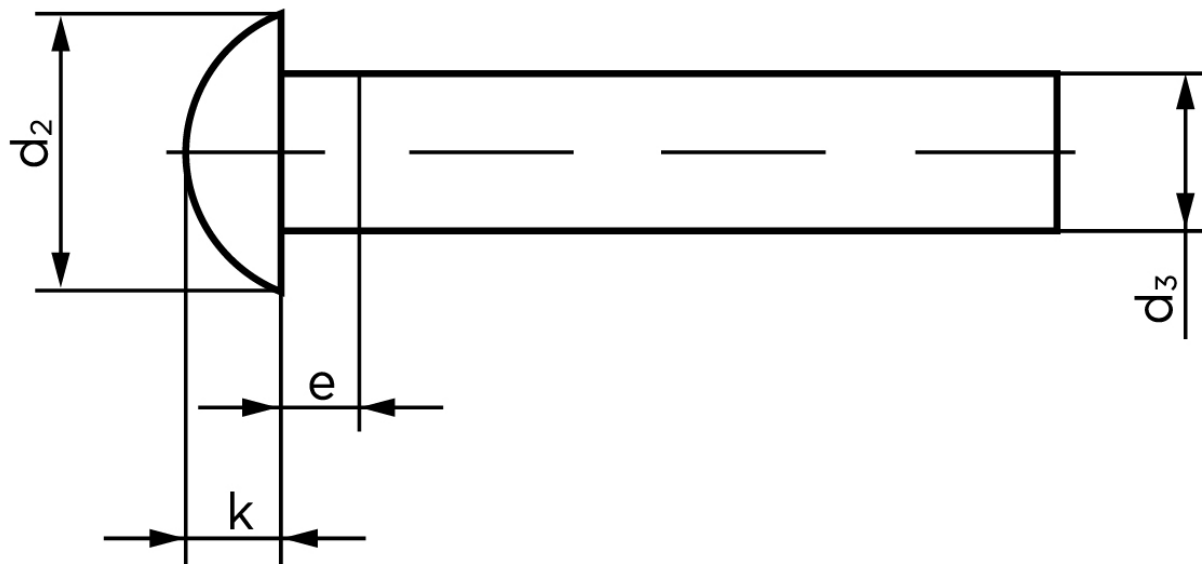

Rundhovedet Nitte DIN 660 Rustfri A2 4x10 (100 Stk)

SKU: 006609200040010

GTIN: 4043952134290

Norm	DIN 660
Dimensions	4
d_2	7
d_3 min.	3,87
$e_{max.}$	2
$k_{DIN 660}$	2,4
$k_{DIN 661}$	2

Bemærk disse data er vejledende, og informationerne skal anses som vejledende, Bolte.dk stiller ingen garanti eller kan stilles til ansvar for overstående datatabel. Er du i tvivl så kontakt os på 75154999.