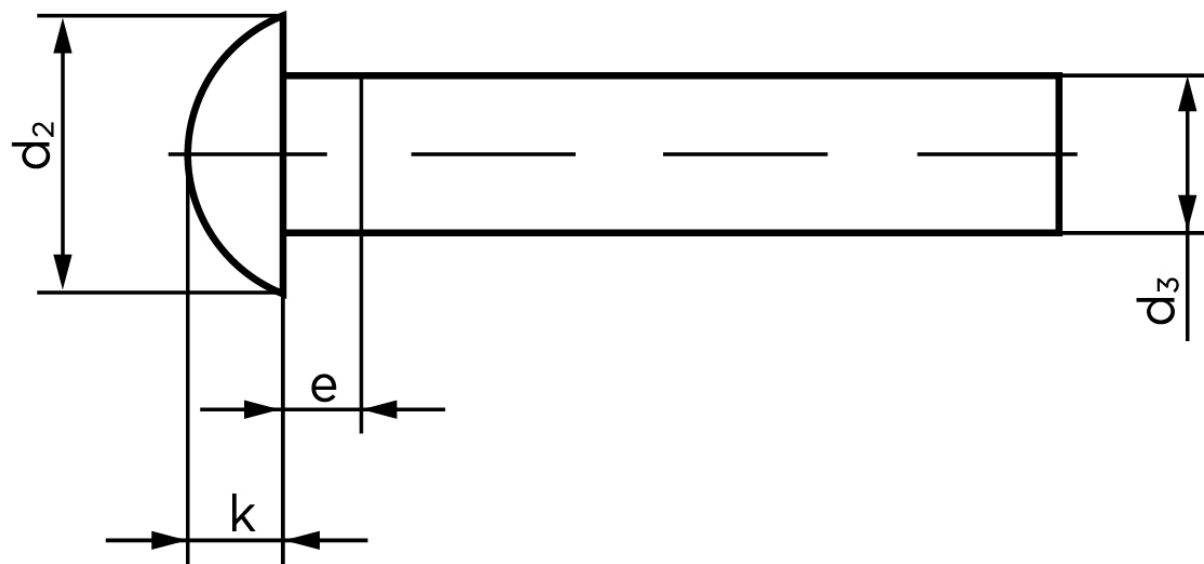

Rundhovedet Nitte DIN 660 Ubehandlet Stål 4x12 (1000 Stk)

SKU: 006600000040012

GTIN: 4043952131077

Norm	DIN 660
Dimensions	4
d_2	7
d_3 min.	3,87
$e_{max.}$	2
$k_{DIN 660}$	2,4
$k_{DIN 661}$	2

Bemærk disse data er vejledende, og informationerne skal anses som vejledende, Bolte.dk stiller ingen garanti eller kan stilles til ansvar for overstående datatabel. Er du i tvivl så kontakt os på 75154999.