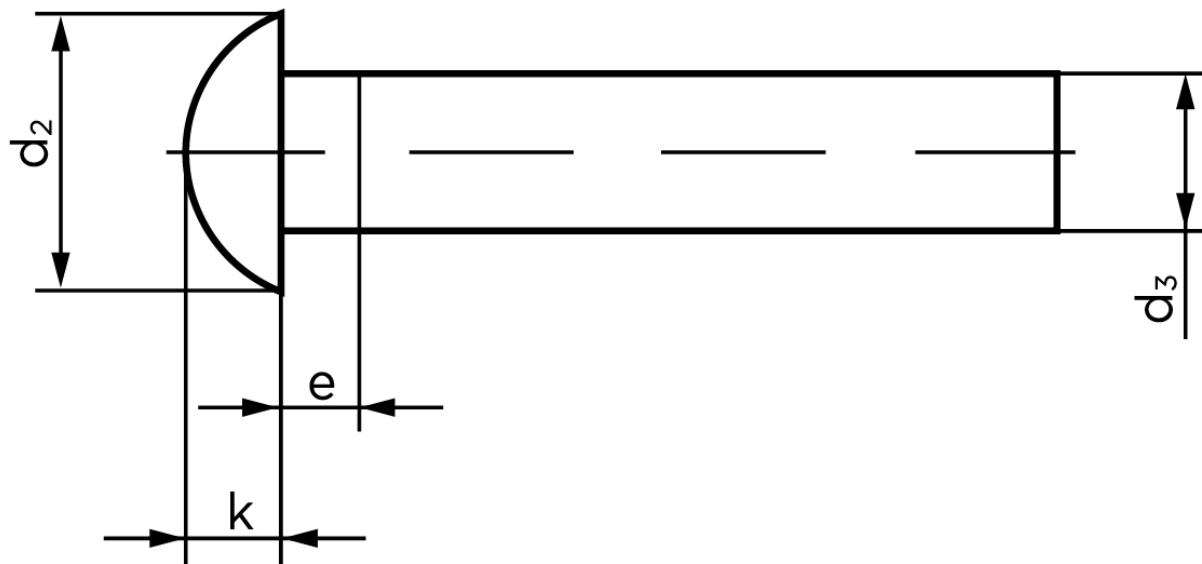

## Rundhovedet Nitte DIN 660 Kobber 4x12 (1000 Stk)

SKU: 006603000040012

GTIN: 4043952132289

Norm	DIN 660
Dimensions	4
$d_2$	7
$d_3$ min.	3,87
$e_{max.}$	2
$k_{DIN 660}$	2,4
$k_{DIN 661}$	2

Bemærk disse data er vejledende, og informationerne skal anses som vejledende, Bolte.dk stiller ingen garanti eller kan stilles til ansvar for overstående datatabel. Er du i tvivl så kontakt os på 75154999.