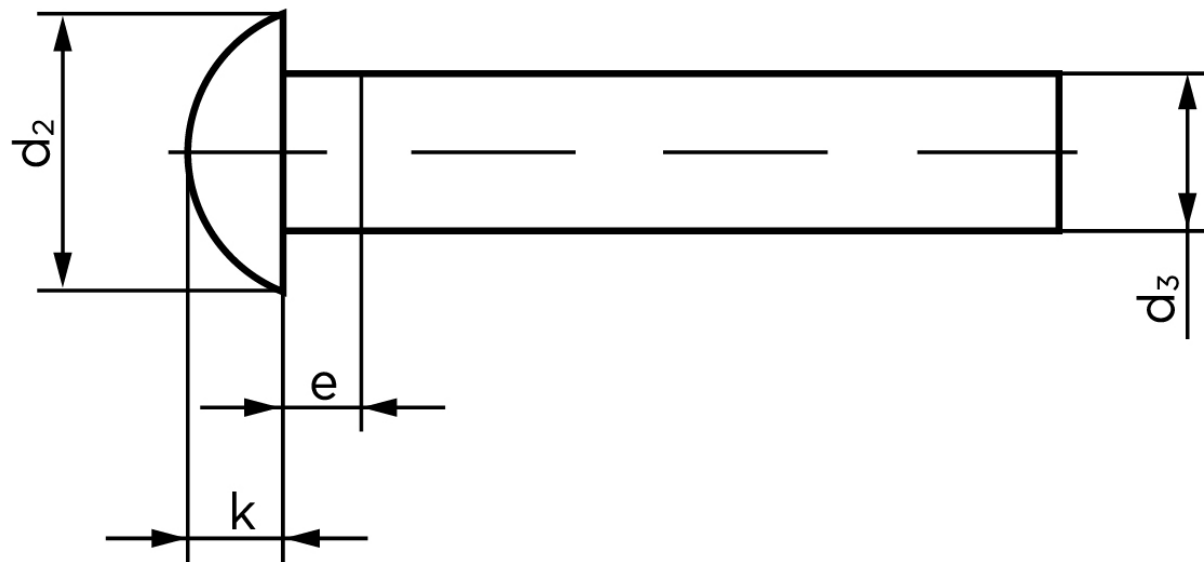

Rundhovedet Nitte DIN 660 Messing 4x12 (1000 Stk)

SKU: 006607000040012

GTIN: 4043952133859

Norm	DIN 660
Dimensions	4
d_2	7
d_3 min.	3,87
$e_{max.}$	2
$k_{DIN 660}$	2,4
$k_{DIN 661}$	2

Bemærk disse data er vejledende, og informationerne skal anses som vejledende, Bolte.dk stiller ingen garanti eller kan stilles til ansvar for overstående datatabel. Er du i tvivl så kontakt os på 75154999.