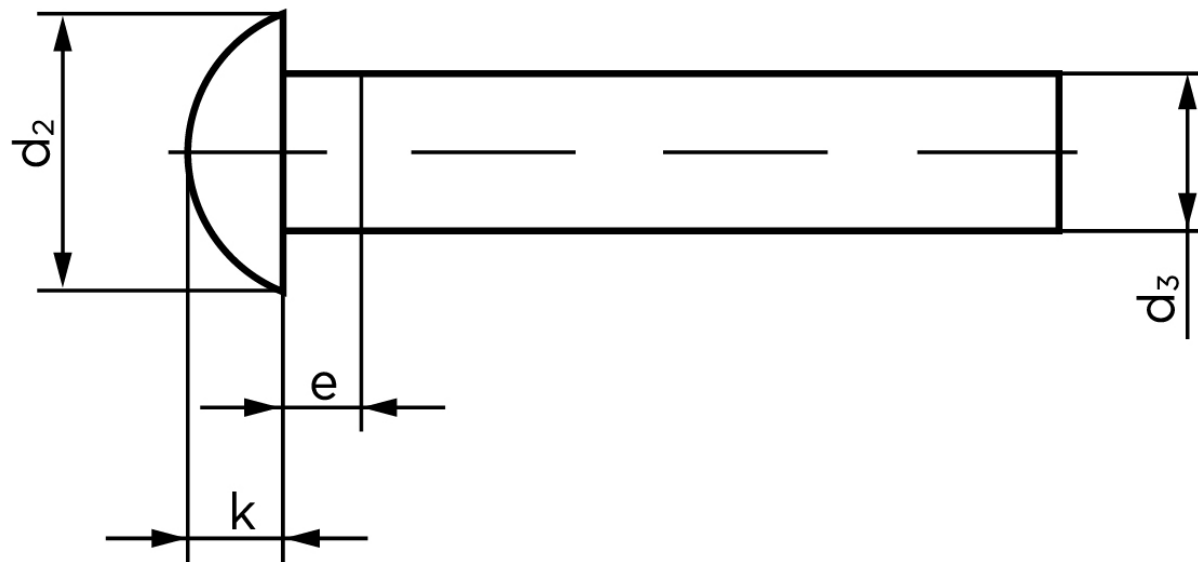

Rundhovedet Nitte DIN 660 Rustfri A2 4x12 (100 Stk)

SKU: 006609200040012

GTIN: 4043952134306

Norm	DIN 660
Dimensions	4
d_2	7
d_3 min.	3,87
$e_{max.}$	2
$k_{DIN 660}$	2,4
$k_{DIN 661}$	2

Bemærk disse data er vejledende, og informationerne skal anses som vejledende, Bolte.dk stiller ingen garanti eller kan stilles til ansvar for overstående datatabel. Er du i tvivl så kontakt os på 75154999.