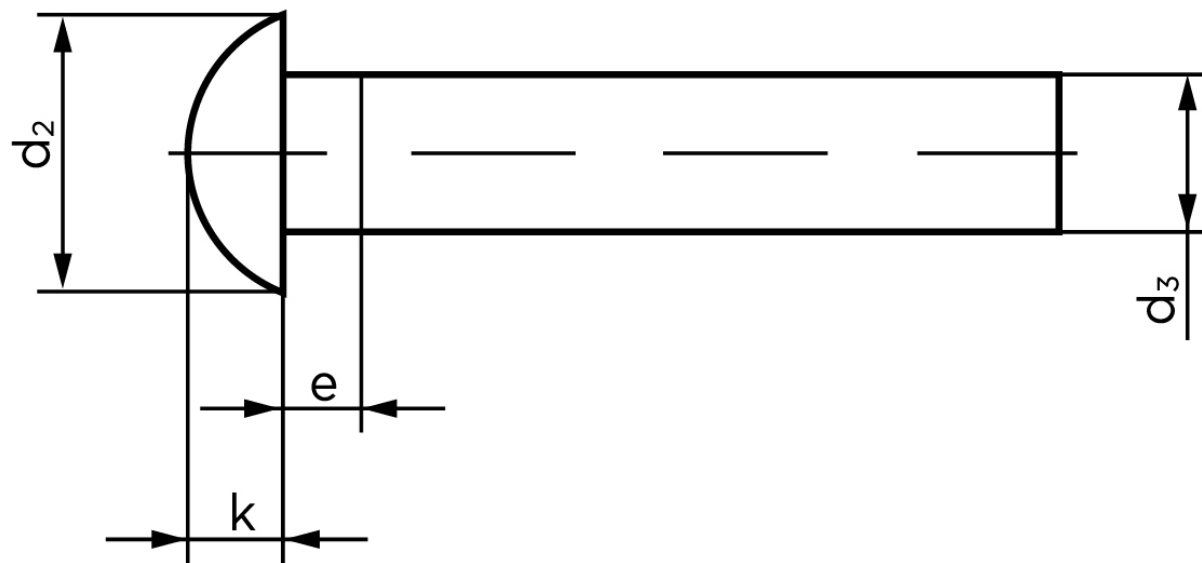

Rundhovedet Nitte DIN 660 Ubehandlet Stål 4x16 (1000 Stk)

SKU: 006600000040016

GTIN: 4043952131084

Norm	DIN 660
Dimensions	4
d_2	7
d_3 min.	3,87
e_{max}	2
$k_{DIN 660}$	2,4
$k_{DIN 661}$	2

Bemærk disse data er vejledende, og informationerne skal anses som vejledende, Bolte.dk stiller ingen garanti eller kan stilles til ansvar for overstående datatabel. Er du i tvivl så kontakt os på 75154999.