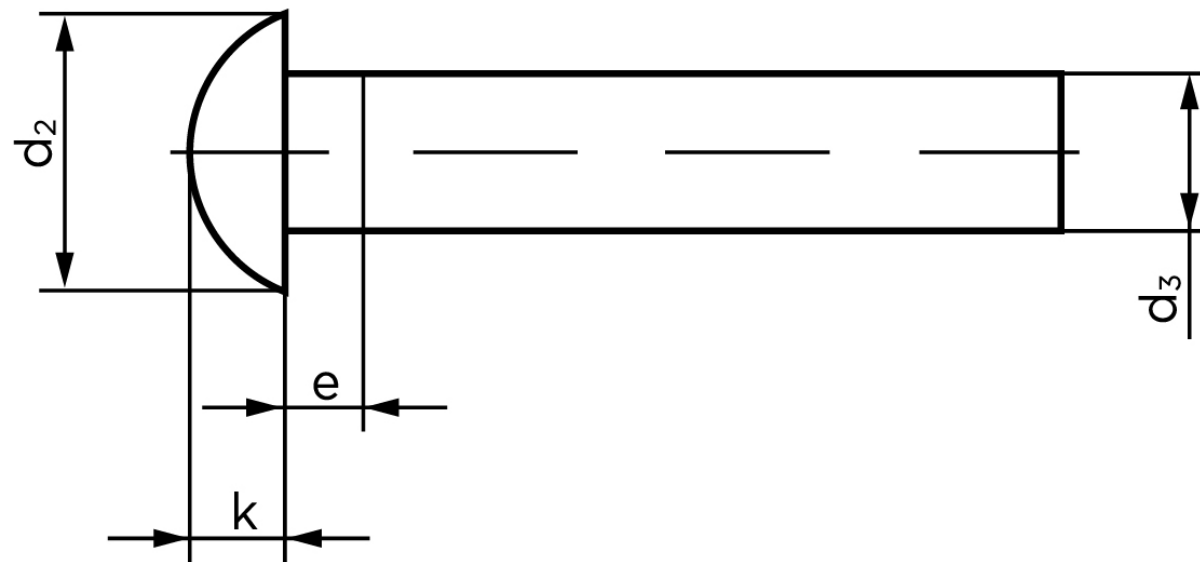

Rundhovedet Nitte DIN 660 Kobber 4x16 (1000 Stk)

SKU: 006603000040016

GTIN: 4043952132296

Norm	DIN 660
Dimensions	4
d_2	7
d_3 min.	3,87
$e_{max.}$	2
$k_{DIN 660}$	2,4
$k_{DIN 661}$	2

Bemærk disse data er vejledende, og informationerne skal anses som vejledende, Bolte.dk stiller ingen garanti eller kan stilles til ansvar for overstående datatabel. Er du i tvivl så kontakt os på 75154999.