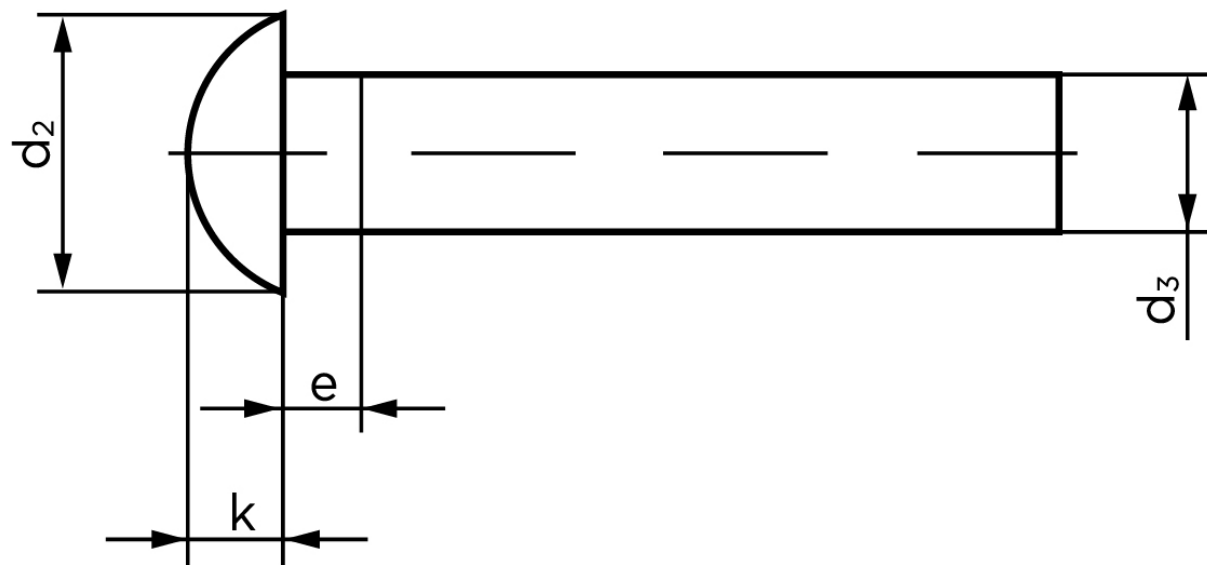

Rundhovedet Nitte DIN 660 Aluminium 99.5 - 4x16 (1000 Stk)

SKU: 006603010040016

GTIN: 4043952133156

Norm	DIN 660
Dimensions	4
d_2	7
d_3 min.	3,87
$e_{max.}$	2
$k_{DIN 660}$	2,4
$k_{DIN 661}$	2

Bemærk disse data er vejledende, og informationerne skal anses som vejledende, Bolte.dk stiller ingen garanti eller kan stilles til ansvar for overstående datatabel. Er du i tvivl så kontakt os på 75154999.