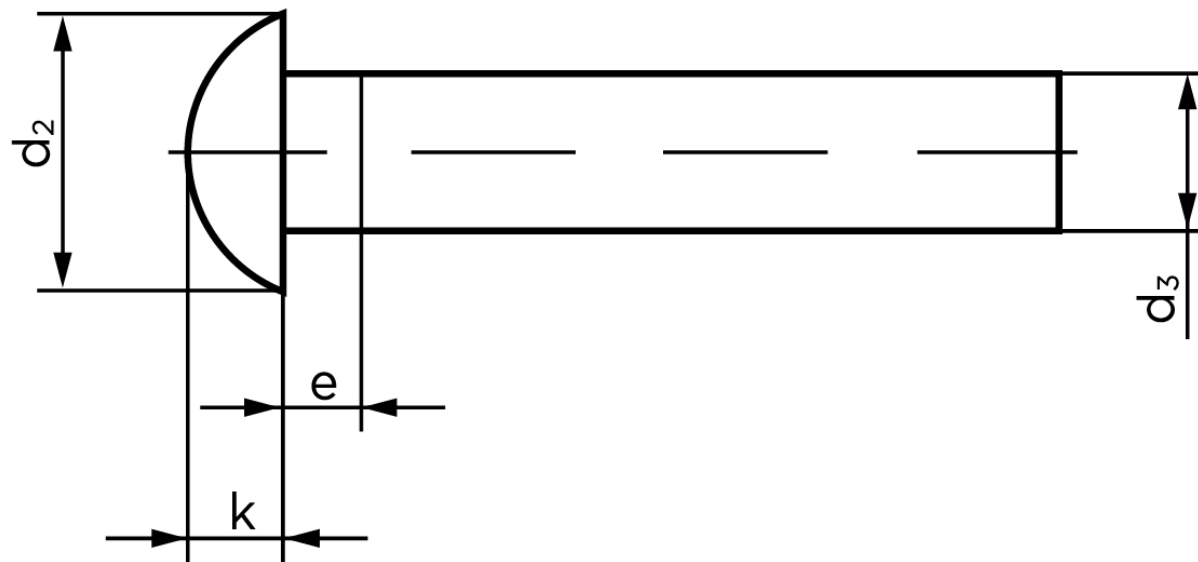

## Rundhovedet Nitte DIN 660 Rustfri A2 4x16 (100 Stk)

SKU: 006609200040016

GTIN: 4043952134313

Norm	DIN 660
Dimensions	4
$d_2$	7
$d_3$ min.	3,87
$e_{max.}$	2
$k_{DIN 660}$	2,4
$k_{DIN 661}$	2

Bemærk disse data er vejledende, og informationerne skal anses som vejledende, Bolte.dk stiller ingen garanti eller kan stilles til ansvar for overstående datatabel. Er du i tvivl så kontakt os på 75154999.