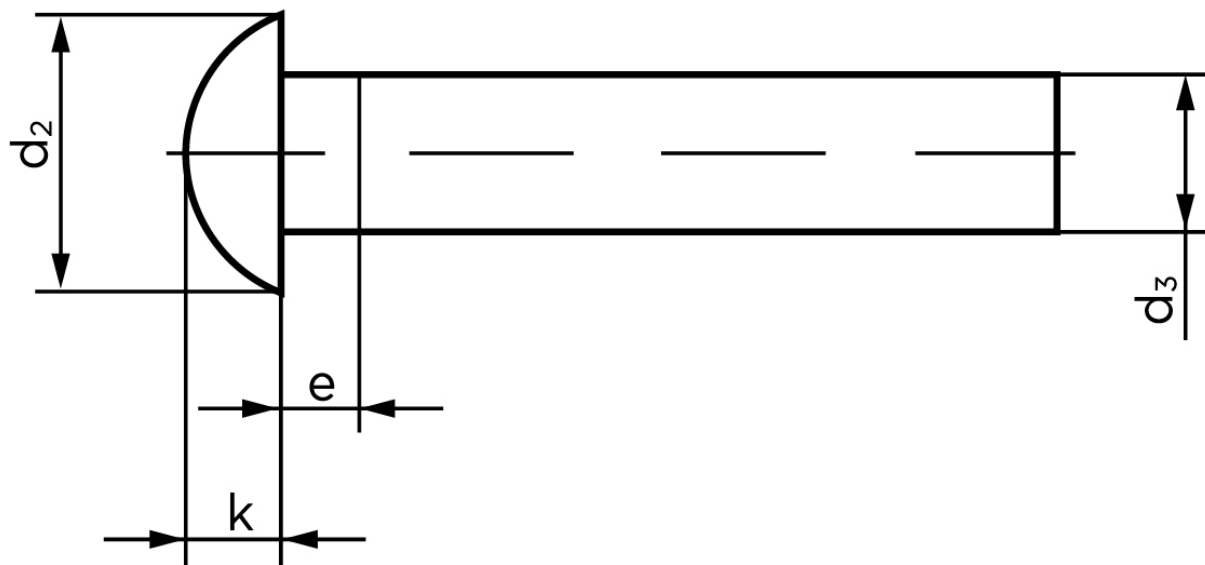

Rundhovedet Nitte DIN 660 Aluminium 99.5 - 4x18 (1000 Stk)

SKU: 006603010040018

GTIN: 4043952133163

Norm	DIN 660
Dimensions	4
d_2	7
d_3 min.	3,87
$e_{max.}$	2
$k_{DIN 660}$	2,4
$k_{DIN 661}$	2

Bemærk disse data er vejledende, og informationerne skal anses som vejledende, Bolte.dk stiller ingen garanti eller kan stilles til ansvar for overstående datatabel. Er du i tvivl så kontakt os på 75154999.