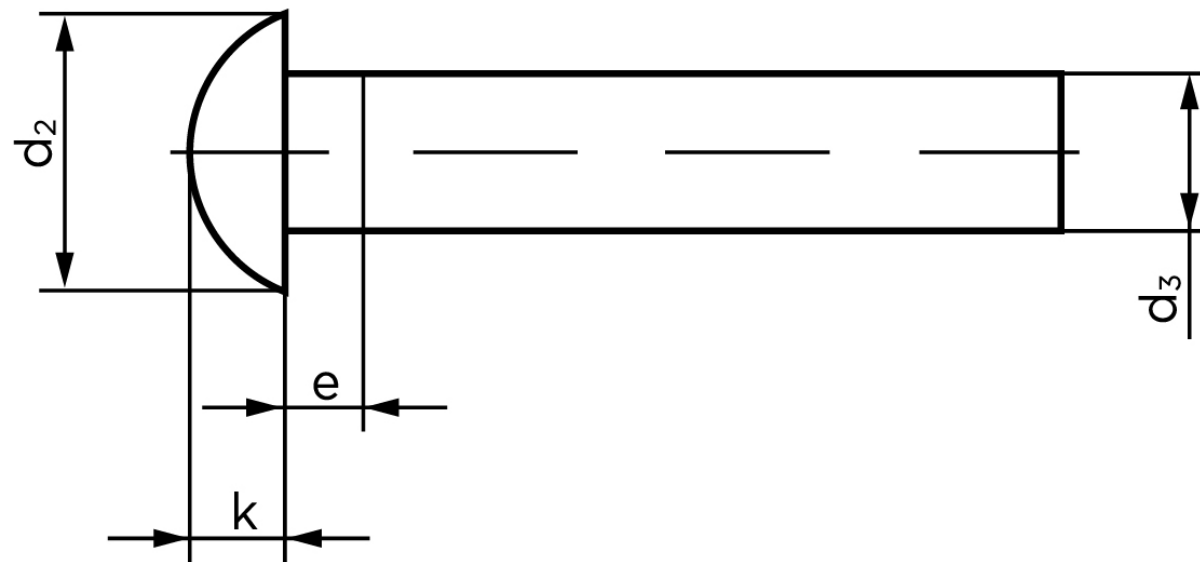

Rundhovedet Nitte DIN 660 Kobber 4x20 (1000 Stk)

SKU: 006603000040020

GTIN: 4043952132319

Norm	DIN 660
Dimensions	4
d_2	7
d_3 min.	3,87
$e_{max.}$	2
$k_{DIN 660}$	2,4
$k_{DIN 661}$	2

Bemærk disse data er vejledende, og informationerne skal anses som vejledende, Bolte.dk stiller ingen garanti eller kan stilles til ansvar for overstående datatabel. Er du i tvivl så kontakt os på 75154999.