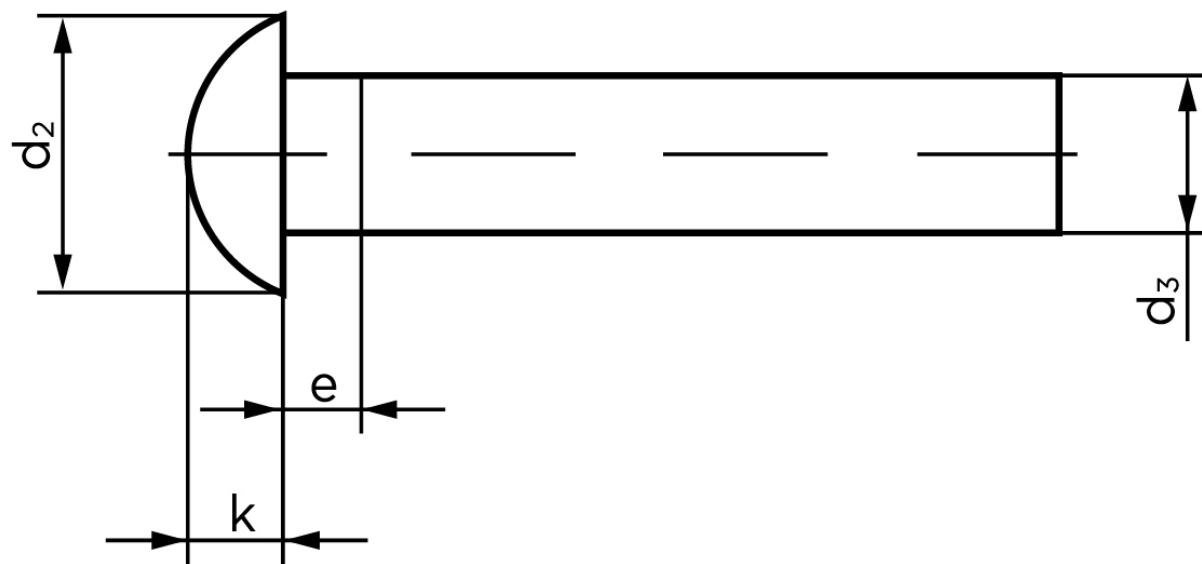

Rundhovedet Nitte DIN 660 Aluminium 99.5 - 4x20 (1000 Stk)

SKU: 006603010040020

GTIN: 4043952133170

Norm	DIN 660
Dimensions	4
d_2	7
d_3 min.	3,87
$e_{max.}$	2
$k_{DIN 660}$	2,4
$k_{DIN 661}$	2

Bemærk disse data er vejledende, og informationerne skal anses som vejledende, Bolte.dk stiller ingen garanti eller kan stilles til ansvar for overstående datatabel. Er du i tvivl så kontakt os på 75154999.