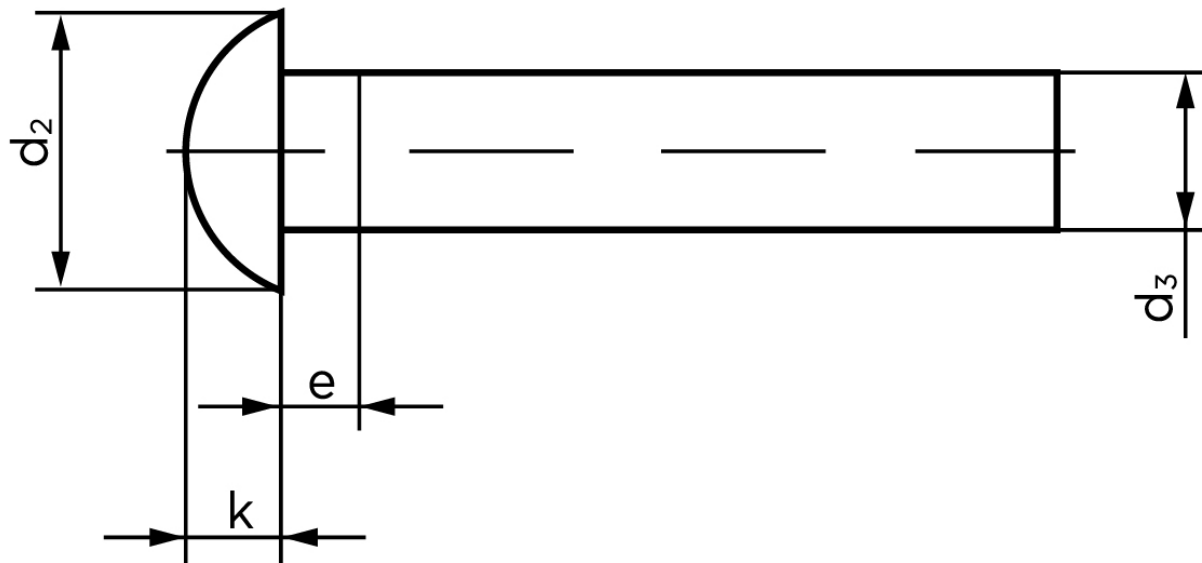

Rundhovedet Nitte DIN 660 Rustfri A2 4x20 (100 Stk)

SKU: 006609200040020

GTIN: 4043952134337

Norm	DIN 660
Dimensions	4
d_2	7
d_3 min.	3,87
$e_{max.}$	2
$k_{DIN 660}$	2,4
$k_{DIN 661}$	2

Bemærk disse data er vejledende, og informationerne skal anses som vejledende, Bolte.dk stiller ingen garanti eller kan stilles til ansvar for overstående datatabel. Er du i tvivl så kontakt os på 75154999.