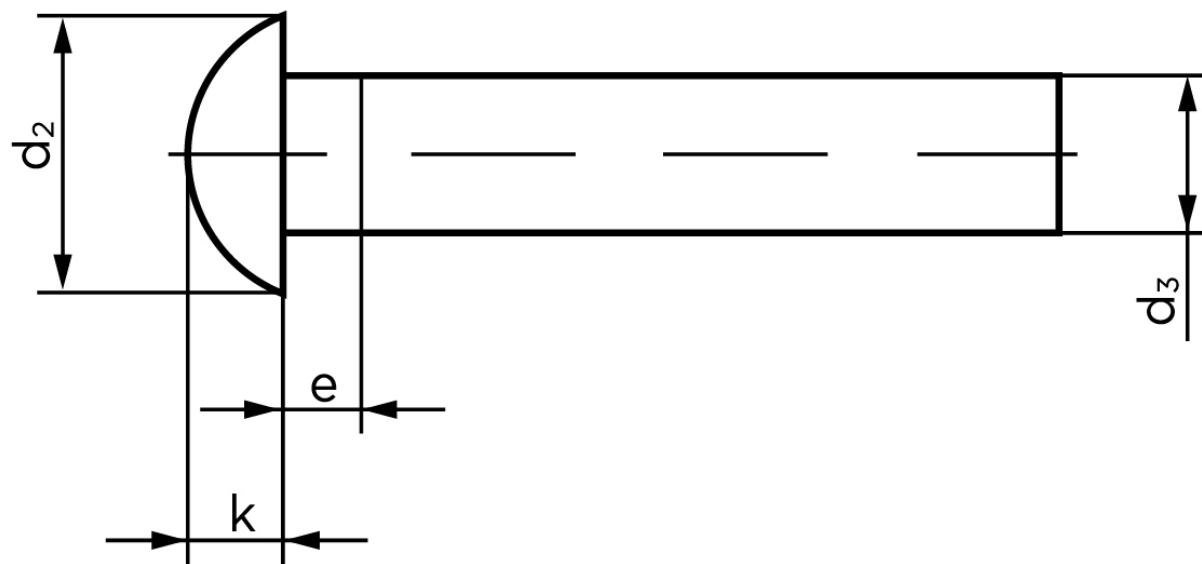

Rundhovedet Nitte DIN 660 Ubehandlet Stål 4x25 (500 Stk)

SKU: 006600000040025

GTIN: 4043952131121

Norm	DIN 660
Dimensions	4
d_2	7
d_3 min.	3,87
$e_{max.}$	2
$k_{DIN 660}$	2,4
$k_{DIN 661}$	2

Bemærk disse data er vejledende, og informationerne skal anses som vejledende, Bolte.dk stiller ingen garanti eller kan stilles til ansvar for overstående datatabel. Er du i tvivl så kontakt os på 75154999.