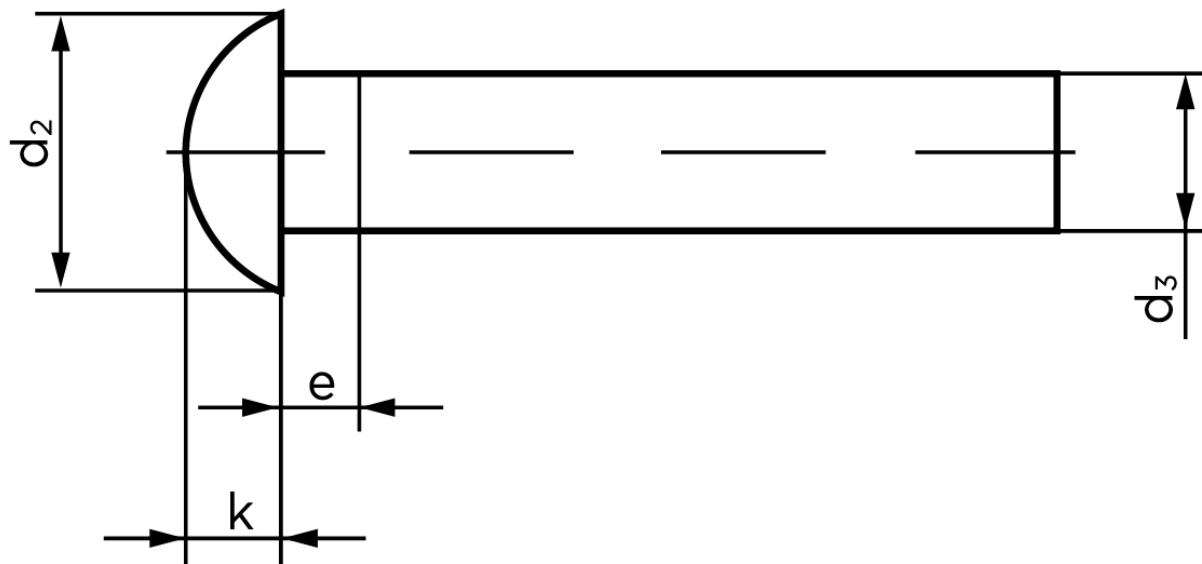

Rundhovedet Nitte DIN 660 Messing 4x25 (500 Stk)

SKU: 006607000040025

GTIN: 4043952133897

Norm	DIN 660
Dimensions	4
d_2	7
d_3 min.	3,87
$e_{max.}$	2
$k_{DIN 660}$	2,4
$k_{DIN 661}$	2

Bemærk disse data er vejledende, og informationerne skal anses som vejledende, Bolte.dk stiller ingen garanti eller kan stilles til ansvar for overstående datatabel. Er du i tvivl så kontakt os på 75154999.