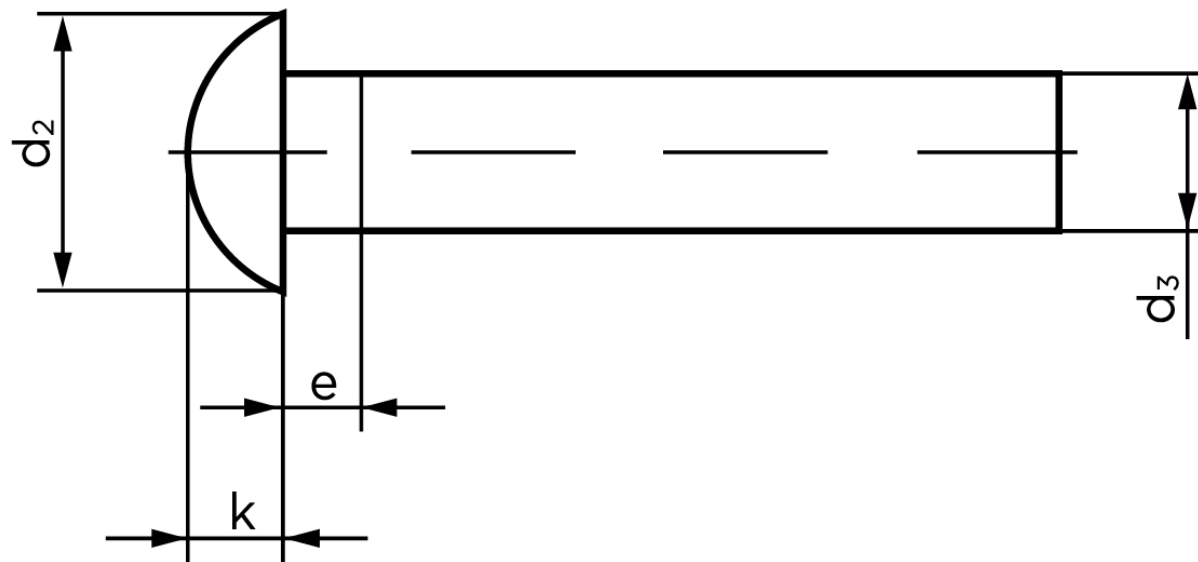

## Rundhovedet Nitte DIN 660 Rustfri A2 4x25 (100 Stk)

SKU: 006609200040025

GTIN: 4043952134344

Norm	DIN 660
Dimensions	4
$d_2$	7
$d_3$ min.	3,87
$e_{max.}$	2
$k_{DIN 660}$	2,4
$k_{DIN 661}$	2

Bemærk disse data er vejledende, og informationerne skal anses som vejledende, Bolte.dk stiller ingen garanti eller kan stilles til ansvar for overstående datatabel. Er du i tvivl så kontakt os på 75154999.