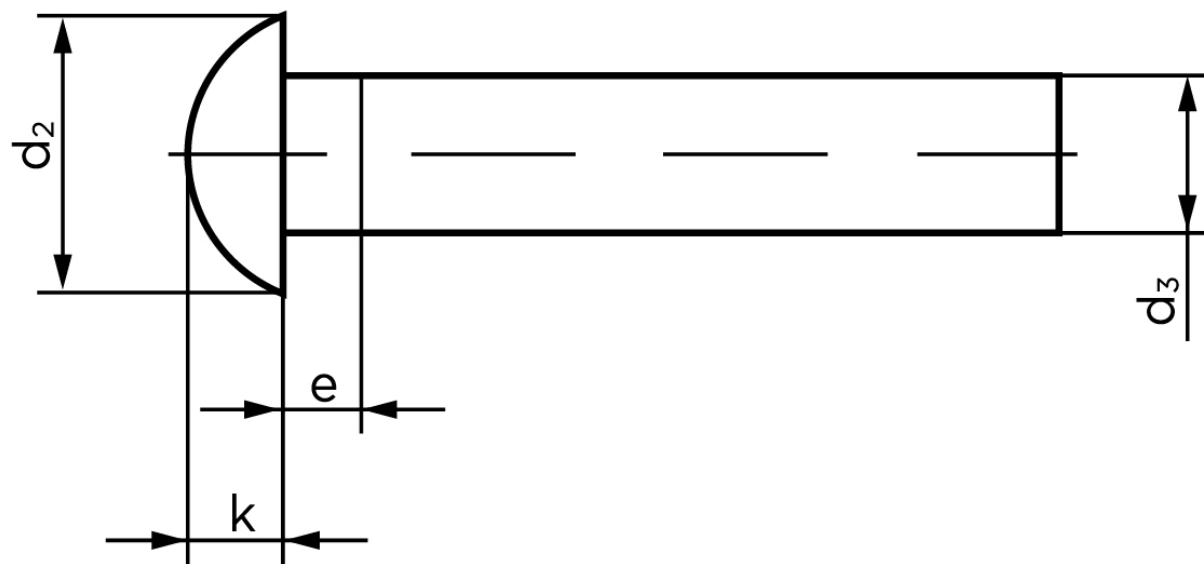

Rundhovedet Nitte DIN 660 Aluminium 99.5 - 4x30 (500 Stk)

SKU: 006603010040030

GTIN: 4043952133194

Norm	DIN 660
Dimensions	4
d_2	7
d_3 min.	3,87
$e_{max.}$	2
$k_{DIN 660}$	2,4
$k_{DIN 661}$	2

Bemærk disse data er vejledende, og informationerne skal anses som vejledende, Bolte.dk stiller ingen garanti eller kan stilles til ansvar for overstående datatabel. Er du i tvivl så kontakt os på 75154999.