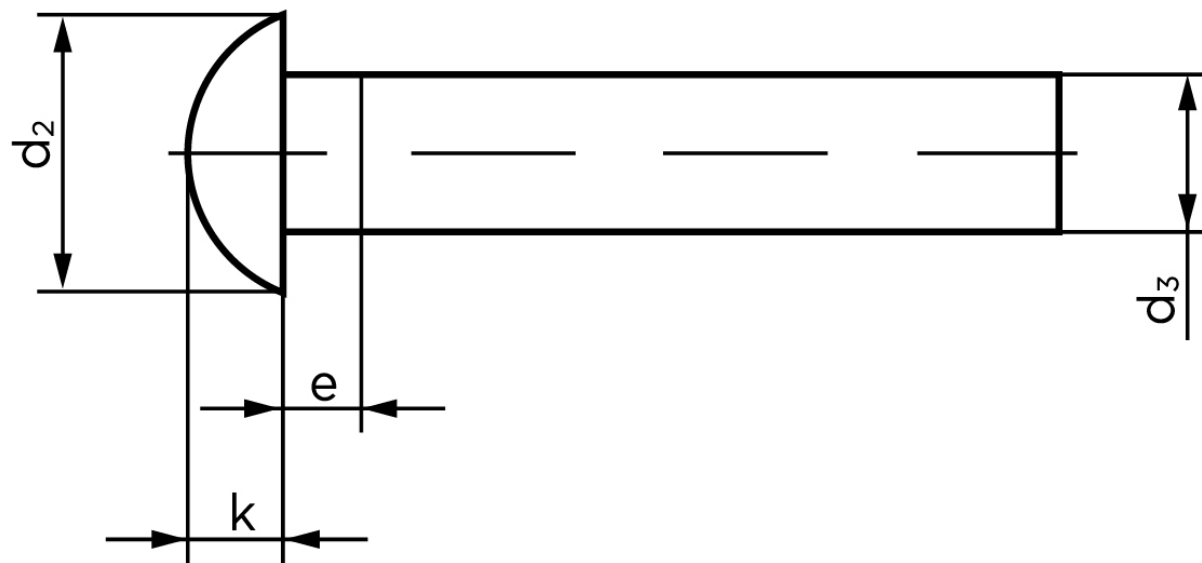

Rundhovedet Nitte DIN 660 Aluminium 99.5 - 4x35 (500 Stk)

SKU: 006603010040035

GTIN: 4043952133200

Norm	DIN 660
Dimensions	4
d_2	7
d_3 min.	3,87
$e_{max.}$	2
$k_{DIN 660}$	2,4
$k_{DIN 661}$	2

Bemærk disse data er vejledende, og informationerne skal anses som vejledende, Bolte.dk stiller ingen garanti eller kan stilles til ansvar for overstående datatabel. Er du i tvivl så kontakt os på 75154999.