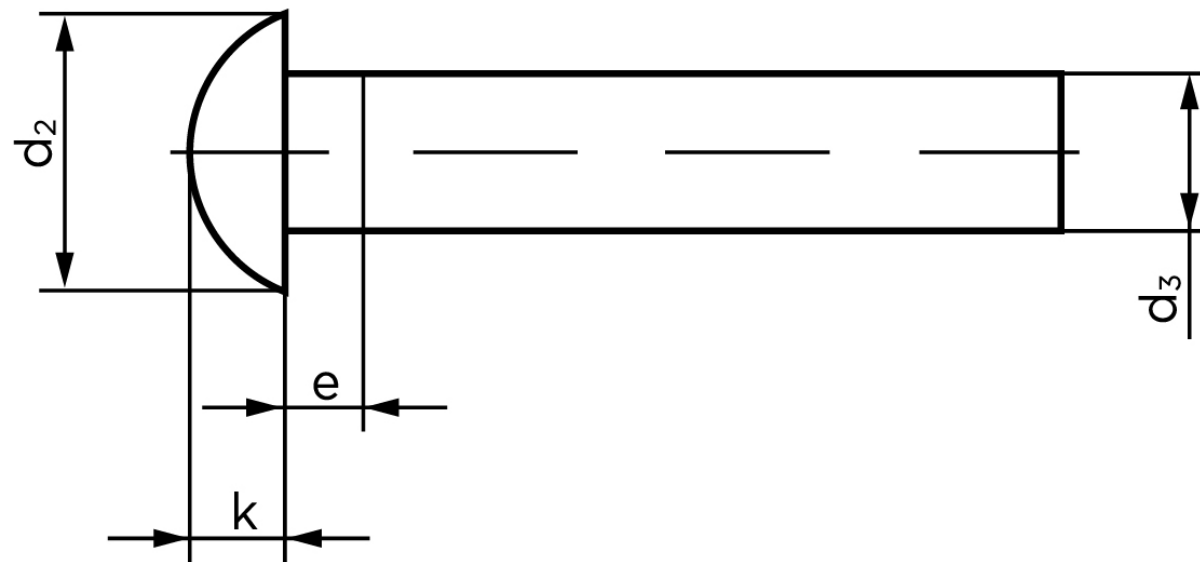

Rundhovedet Nitte DIN 660 Kobber 4x40 (250 Stk)

SKU: 006603000040040

GTIN: 4043952132357

Norm	DIN 660
Dimensions	4
d_2	7
d_3 min.	3,87
$e_{max.}$	2
$k_{DIN 660}$	2,4
$k_{DIN 661}$	2

Bemærk disse data er vejledende, og informationerne skal anses som vejledende, Bolte.dk stiller ingen garanti eller kan stilles til ansvar for overstående datatabel. Er du i tvivl så kontakt os på 75154999.