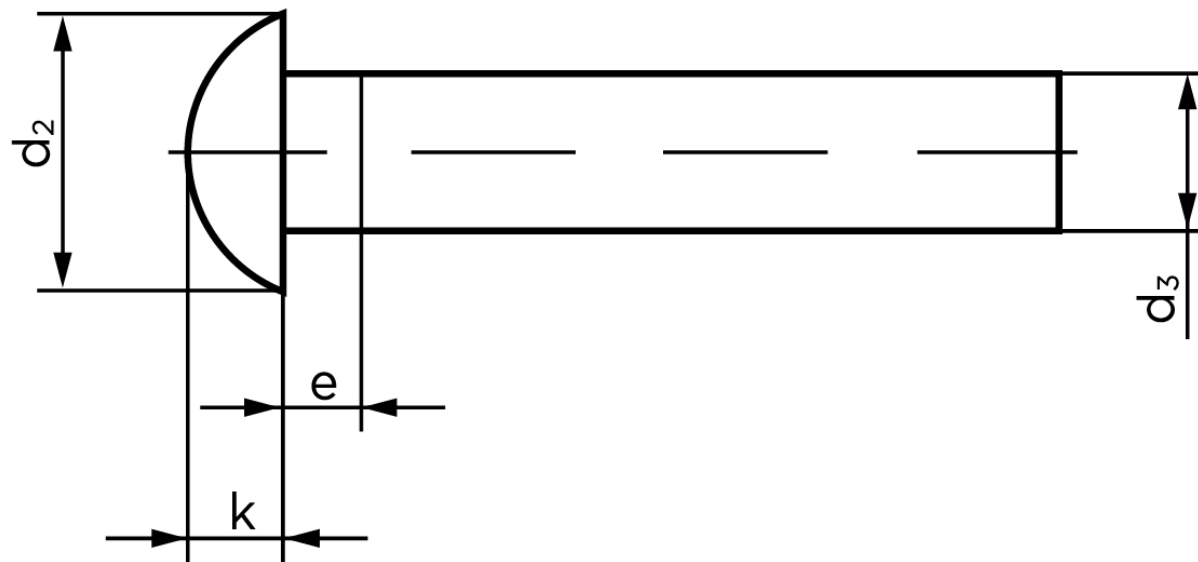

Rundhovedet Nitte DIN 660 Rustfri A2 4x5 (100 Stk)

SKU: 006609200040005

GTIN: 4043952134269

Norm	DIN 660
Dimensions	4
d_2	7
d_3 min.	3,87
$e_{max.}$	2
$k_{DIN 660}$	2,4
$k_{DIN 661}$	2

Bemærk disse data er vejledende, og informationerne skal anses som vejledende, Bolte.dk stiller ingen garanti eller kan stilles til ansvar for overstående datatabel. Er du i tvivl så kontakt os på 75154999.