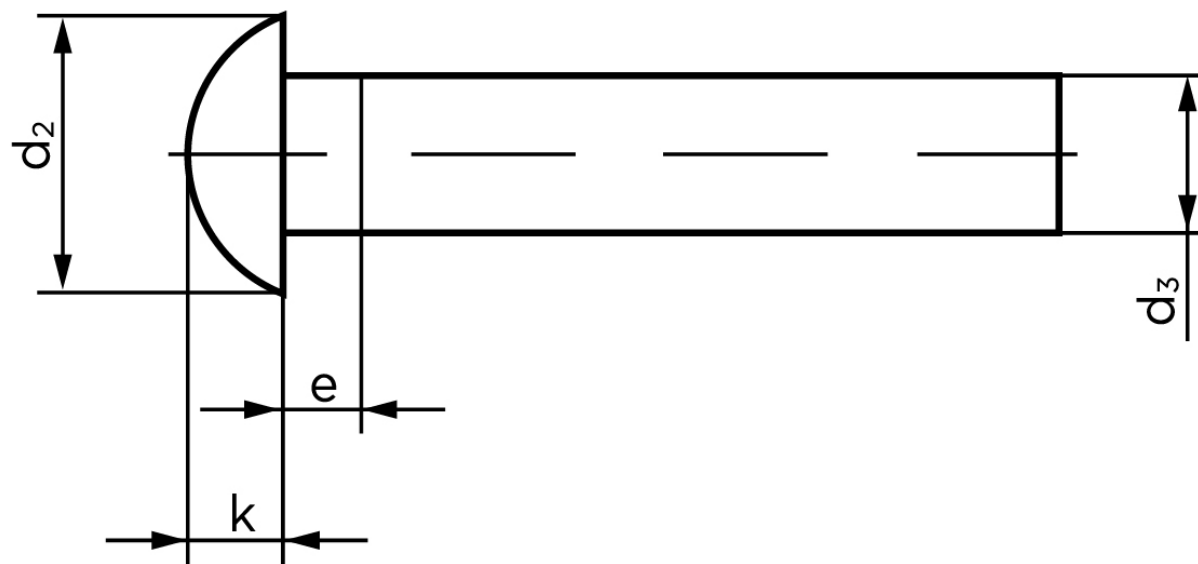

## Rundhovedet Nitte DIN 660 Ubehandlet Stål 4x50 (250 Stk)

SKU: 006600000040050

GTIN: 4043952131183

Norm	DIN 660
Dimensions	4
$d_2$	7
$d_3$ min.	3,87
$e_{max.}$	2
$k_{DIN 660}$	2,4
$k_{DIN 661}$	2

Bemærk disse data er vejledende, og informationerne skal anses som vejledende, Bolte.dk stiller ingen garanti eller kan stilles til ansvar for overstående datatabel. Er du i tvivl så kontakt os på 75154999.