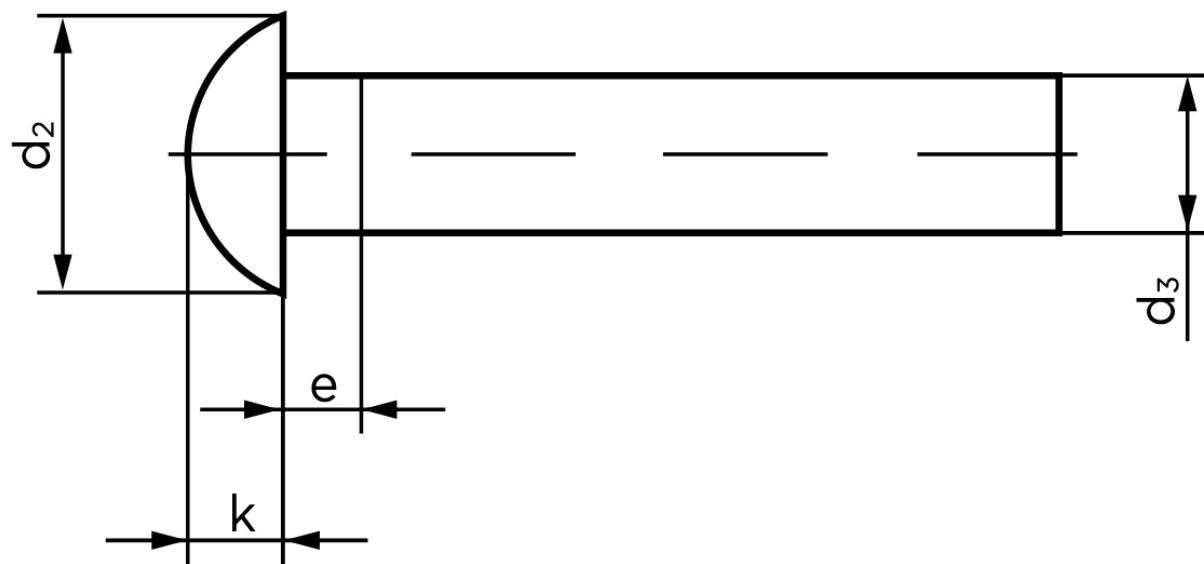

Rundhovedet Nitte DIN 660 Aluminium 99.5 - 4x50 (250 Stk)

SKU: 006603010040050

GTIN: 4043952133231

Norm	DIN 660
Dimensions	4
d_2	7
d_3 min.	3,87
$e_{max.}$	2
$k_{DIN 660}$	2,4
$k_{DIN 661}$	2

Bemærk disse data er vejledende, og informationerne skal anses som vejledende, Bolte.dk stiller ingen garanti eller kan stilles til ansvar for overstående datatabel. Er du i tvivl så kontakt os på 75154999.