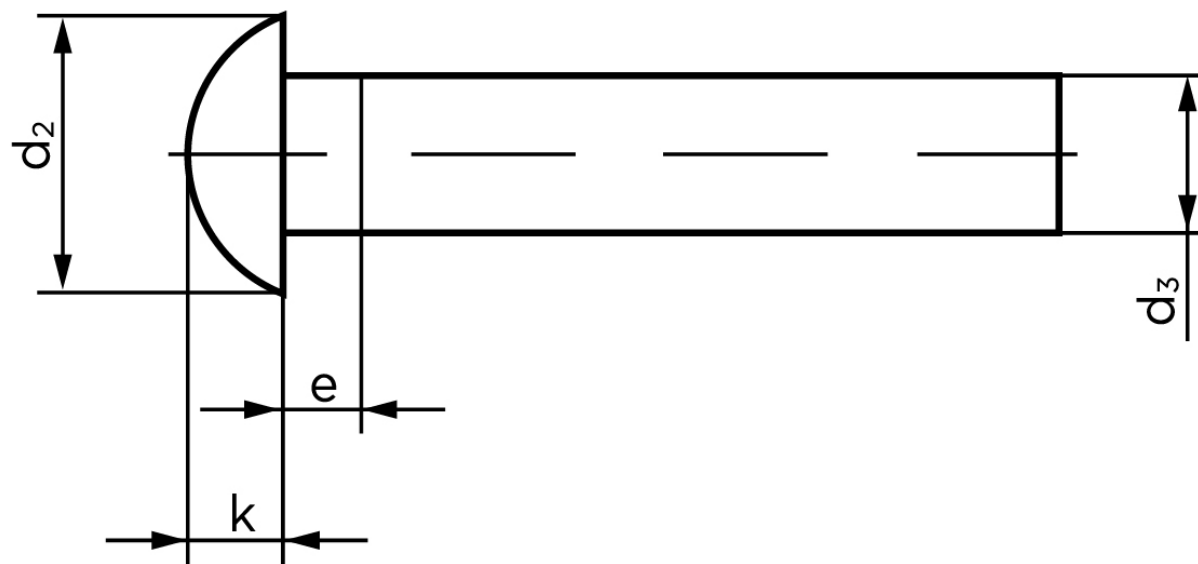

## Rundhovedet Nitte DIN 660 Ubehandlet Stål 4x6 (1000 Stk)

SKU: 006600000040006

GTIN: 4043952131046

Norm	DIN 660
Dimensions	4
$d_2$	7
$d_3$ min.	3,87
$e_{max}$	2
$k_{DIN 660}$	2,4
$k_{DIN 661}$	2

Bemærk disse data er vejledende, og informationerne skal anses som vejledende, Bolte.dk stiller ingen garanti eller kan stilles til ansvar for overstående datatabel. Er du i tvivl så kontakt os på 75154999.