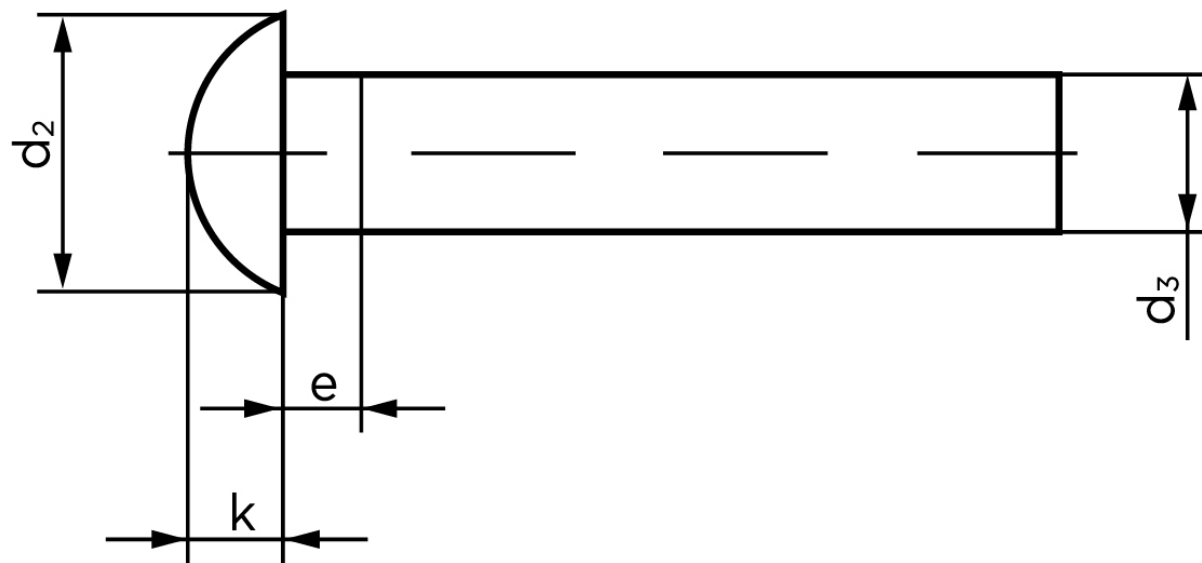

Rundhovedet Nitte DIN 660 Aluminium 99.5 - 4x6 (1000 Stk)

SKU: 006603010040006

GTIN: 4043952133118

Norm	DIN 660
Dimensions	4
d_2	7
d_3 min.	3,87
$e_{max.}$	2
$k_{DIN 660}$	2,4
$k_{DIN 661}$	2

Bemærk disse data er vejledende, og informationerne skal anses som vejledende, Bolte.dk stiller ingen garanti eller kan stilles til ansvar for overstående datatabel. Er du i tvivl så kontakt os på 75154999.

Vil du vide mere om dette produkt
Forespørg pris her